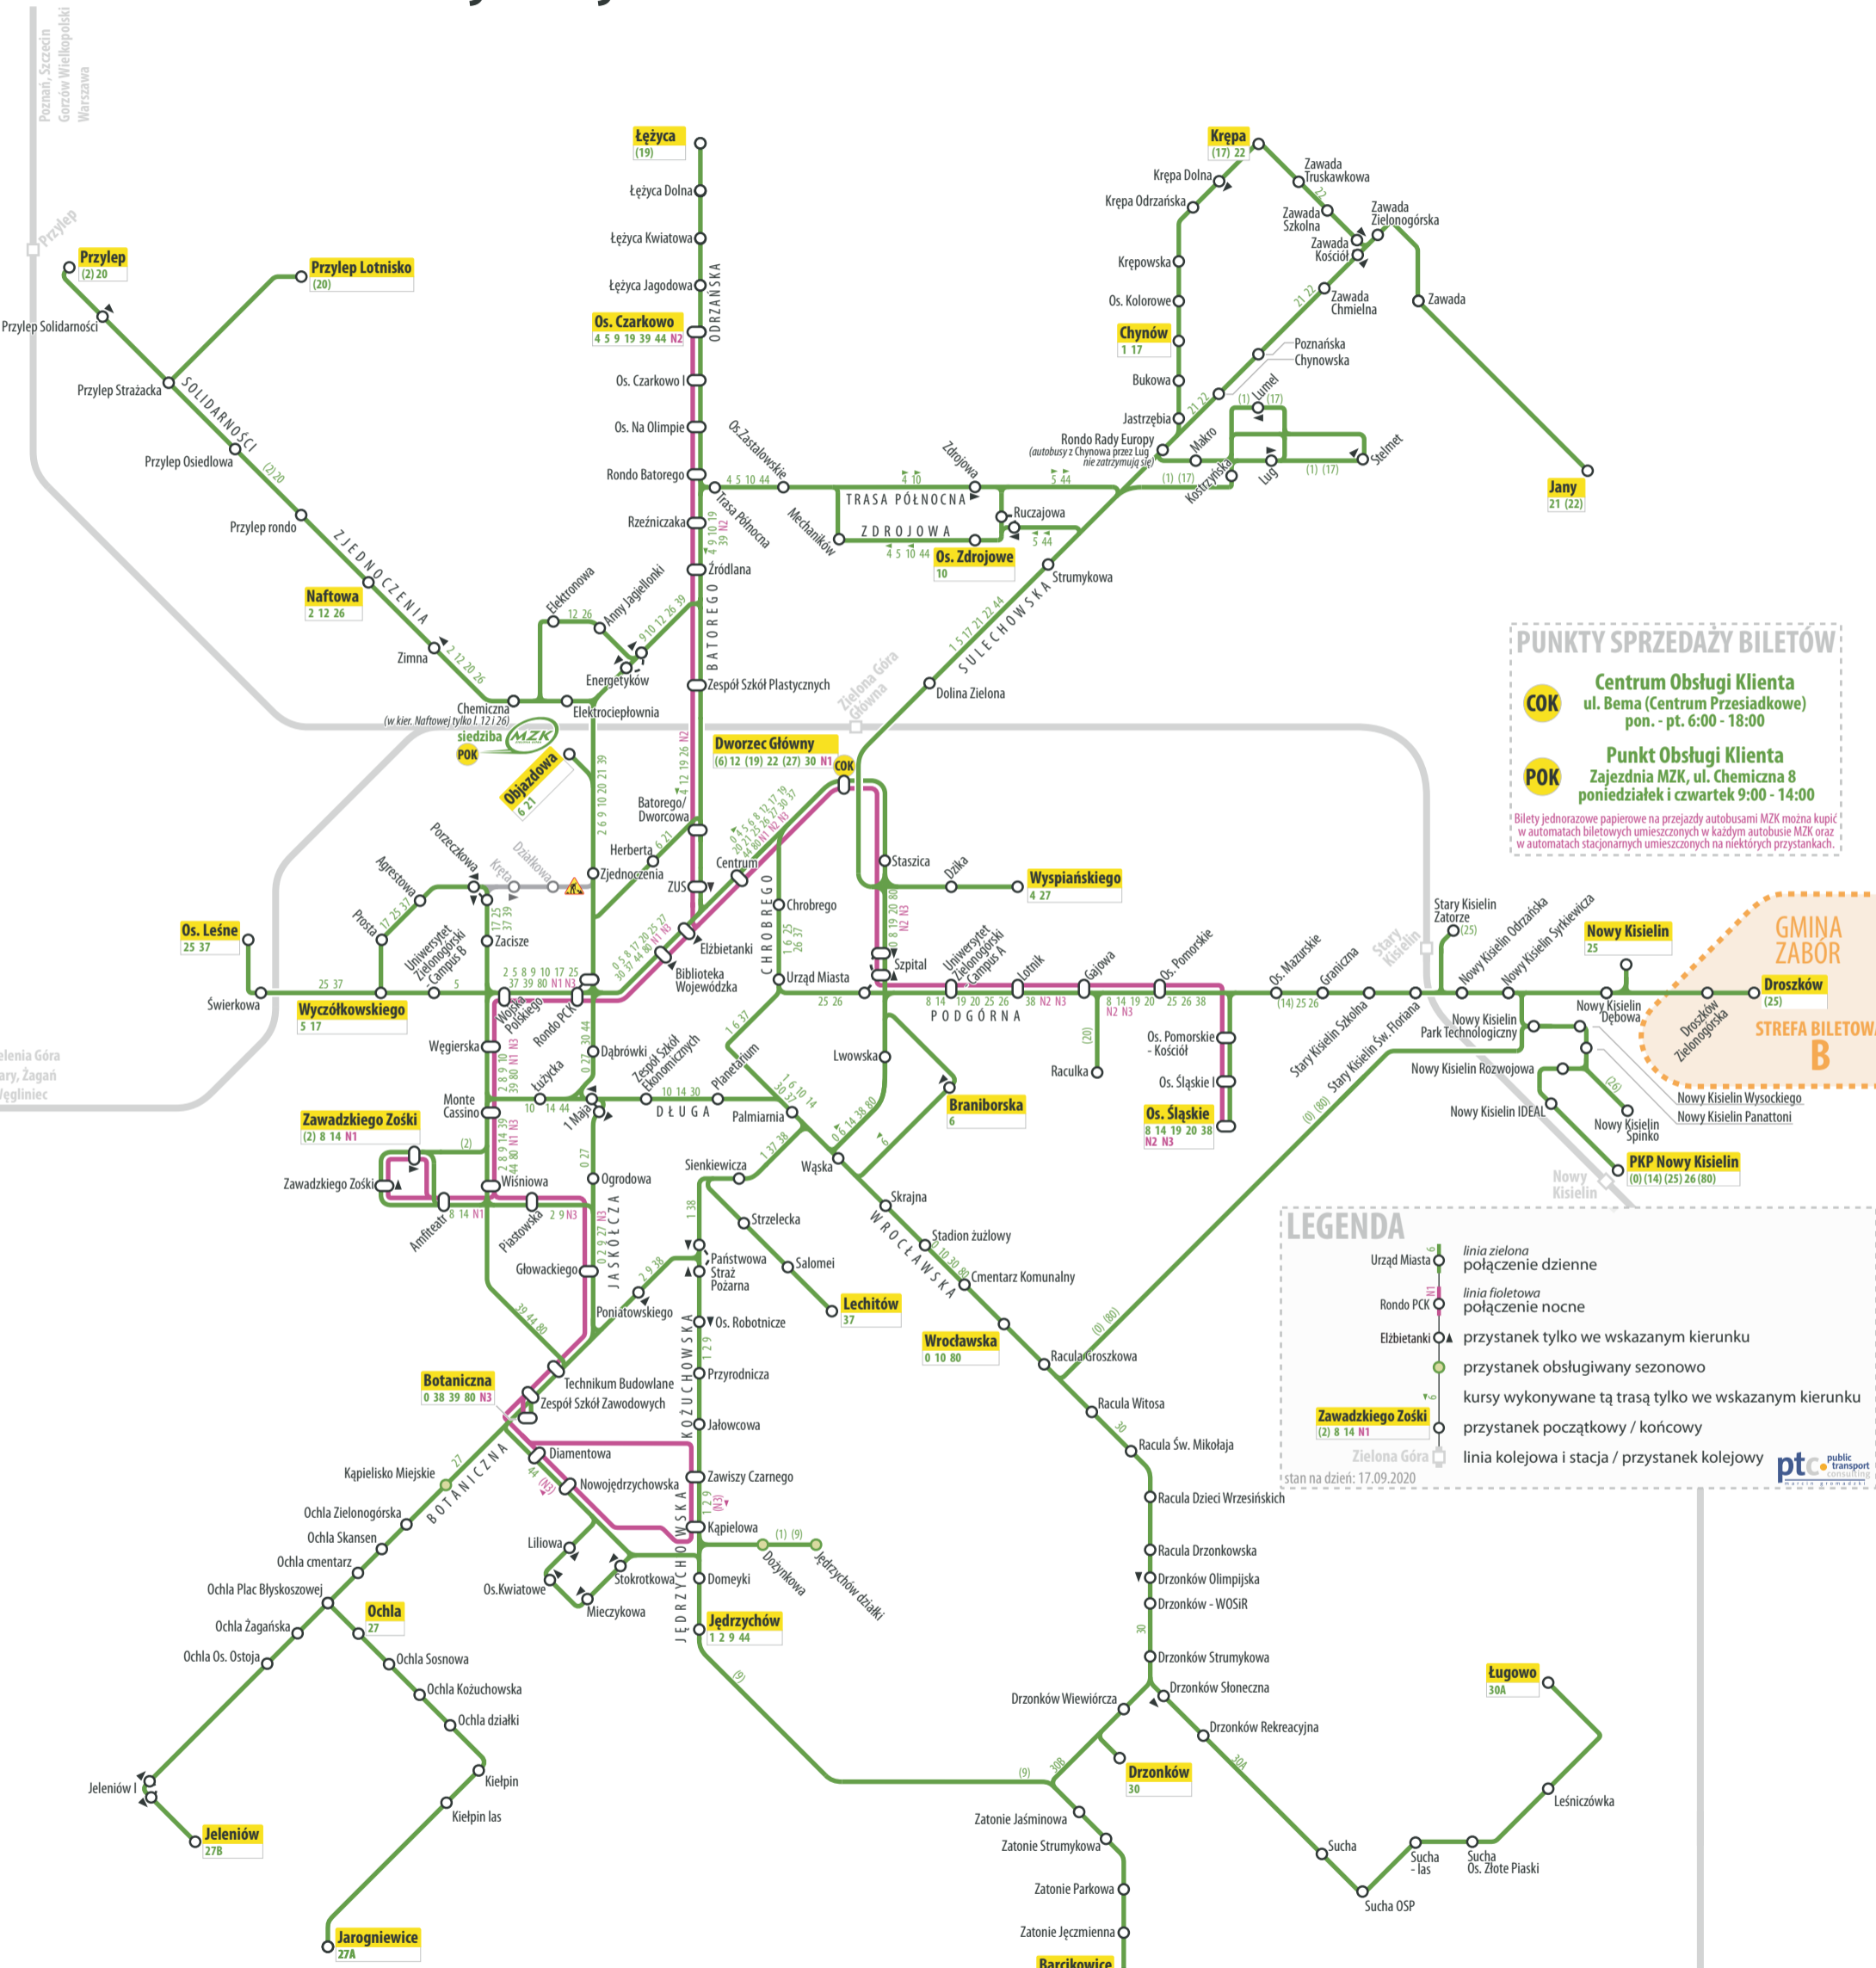

PUNKTY SPRZEDAŻY BILETÓW

COK Centrum Obsługi Klienta
ul. Bema (Centrum Przesiadkowe)
pon. - pt. 6:00 - 18:00

POK Punkt Obsługi Klienta
Zajezdnia MZK, ul. Chemiczna 8
poniedziałek i czwartek 9:00 - 14:00

Bilety jednorazowe papierowe na przejazdy autobusami MZK można kupić w automatach biletowych umieszczonych w każdym autobusie MZK oraz w automatach stacjonarnych umieszczonych na niektórych przystankach.

STREFA BILETOWA B

Nowy Kiszew
Droszków
Nowy Kiszew Wysokiego
Nowy Kiszew Panattoni
Nowy Kiszew Spinko
Nowy Kiszew Dębowa
Nowy Kiszew Park Technologiczny
Nowy Kiszew IDEAL

LEGENDA

- Urząd Miasta - linia zielona połączenie dzienne
- Rondo PKK - linia fioletowa połączenie nocne
- Elżbietanki - przystanek tylko we wskazanym kierunku
- przystanek obsługiwany sezonowo
- kursy wykonywane tą trasą tylko we wskazanym kierunku
- Zawadzkiego Zośki - przystanek początkowy / końcowy
- Zielona Góra - linia kolejowa i stacja / przystanek kolejowy

stan na dzień: 17.09.2020

www.mzk.zgora.pl
mzk@mzk.zgora.pl
tel. 68 45 20 450

LINIE AUTOBUSOWE DZIEENNE			LINIE AUTOBUSOWE NOCNE		
0	BOTANICZNA - WROCŁAWSKA - (PKP NOWY KISIELIN)	9	(BARCIKOWICE) - JĘDRZYCHÓW - OS. CZARKOWO	21	OBJAZDOWA - JANY
1	JEŃDRZYCHÓW - CHYNÓW	10	WROCŁAWSKA - OS. ZDROJOWE - WROCŁAWSKA	22	DWORZEC GŁÓWNY - KRĘPA
2	JEŃDRZYCHÓW - ELEKTROCIĘPŁOWNIA - (PRZYLEP)	12	NAFTOWA - DWORZEC GŁÓWNY	25	OS. LEŚNE - NOWY KISIELIN - (DROSKÓW)
4	OS. CZARKOWO - WYSPIAŃSKIEGO	14	(PKP N. KISIELIN) - ZAWADZKIEGO „ZOŚKI” - OS. ŚLĄSKIE	26	NAFTOWA - PKP NOWY KISIELIN
5	WYCZÓŁKOWSKIEGO - OS. CZARKOWO	17	WYCZÓŁKOWSKIEGO - CHYNÓW - (KRĘPA)	27	WYSPIAŃSKIEGO - OCHLA - (JELENIÓW / JAROGNIEWICE)
6	OBJAZDOWA - BRANIBORSKA - OBJAZDOWA	19	ŁĘŻYCA - OS. CZARKOWO - DWORZEC GŁ. - OS. ŚLĄSKIE	30	DWORZEC GŁÓWNY - DRZONKÓW - (BARCIKOWICE / ŁUGOWO)
8	ZAWADZKIEGO „ZOŚKI” - OS. ŚLĄSKIE	20	PRZYLEP - OS. ŚLĄSKIE	37	OS. LEŚNE - LECHITÓW
				38	OS. ŚLĄSKIE - BOTANICZNA
				39	OS. CZARKOWO - BOTANICZNA
				44	JEŃDRZYCHÓW - OS. CZARKOWO
				80	BOTANICZNA - WROCŁAWSKA - (PKP NOWY KISIELIN)
				N1	ZAWADZKIEGO „ZOŚKI” - DWORZEC GŁÓWNY
				N2	OS. CZARKOWO - OS. ŚLĄSKIE
				N3	OS. ŚLĄSKIE - BOTANICZNA

wszystkie kursy realizowane są pojazdami niskopodłogowymi, przystosowanymi do przewozu wózków inwalidzkich