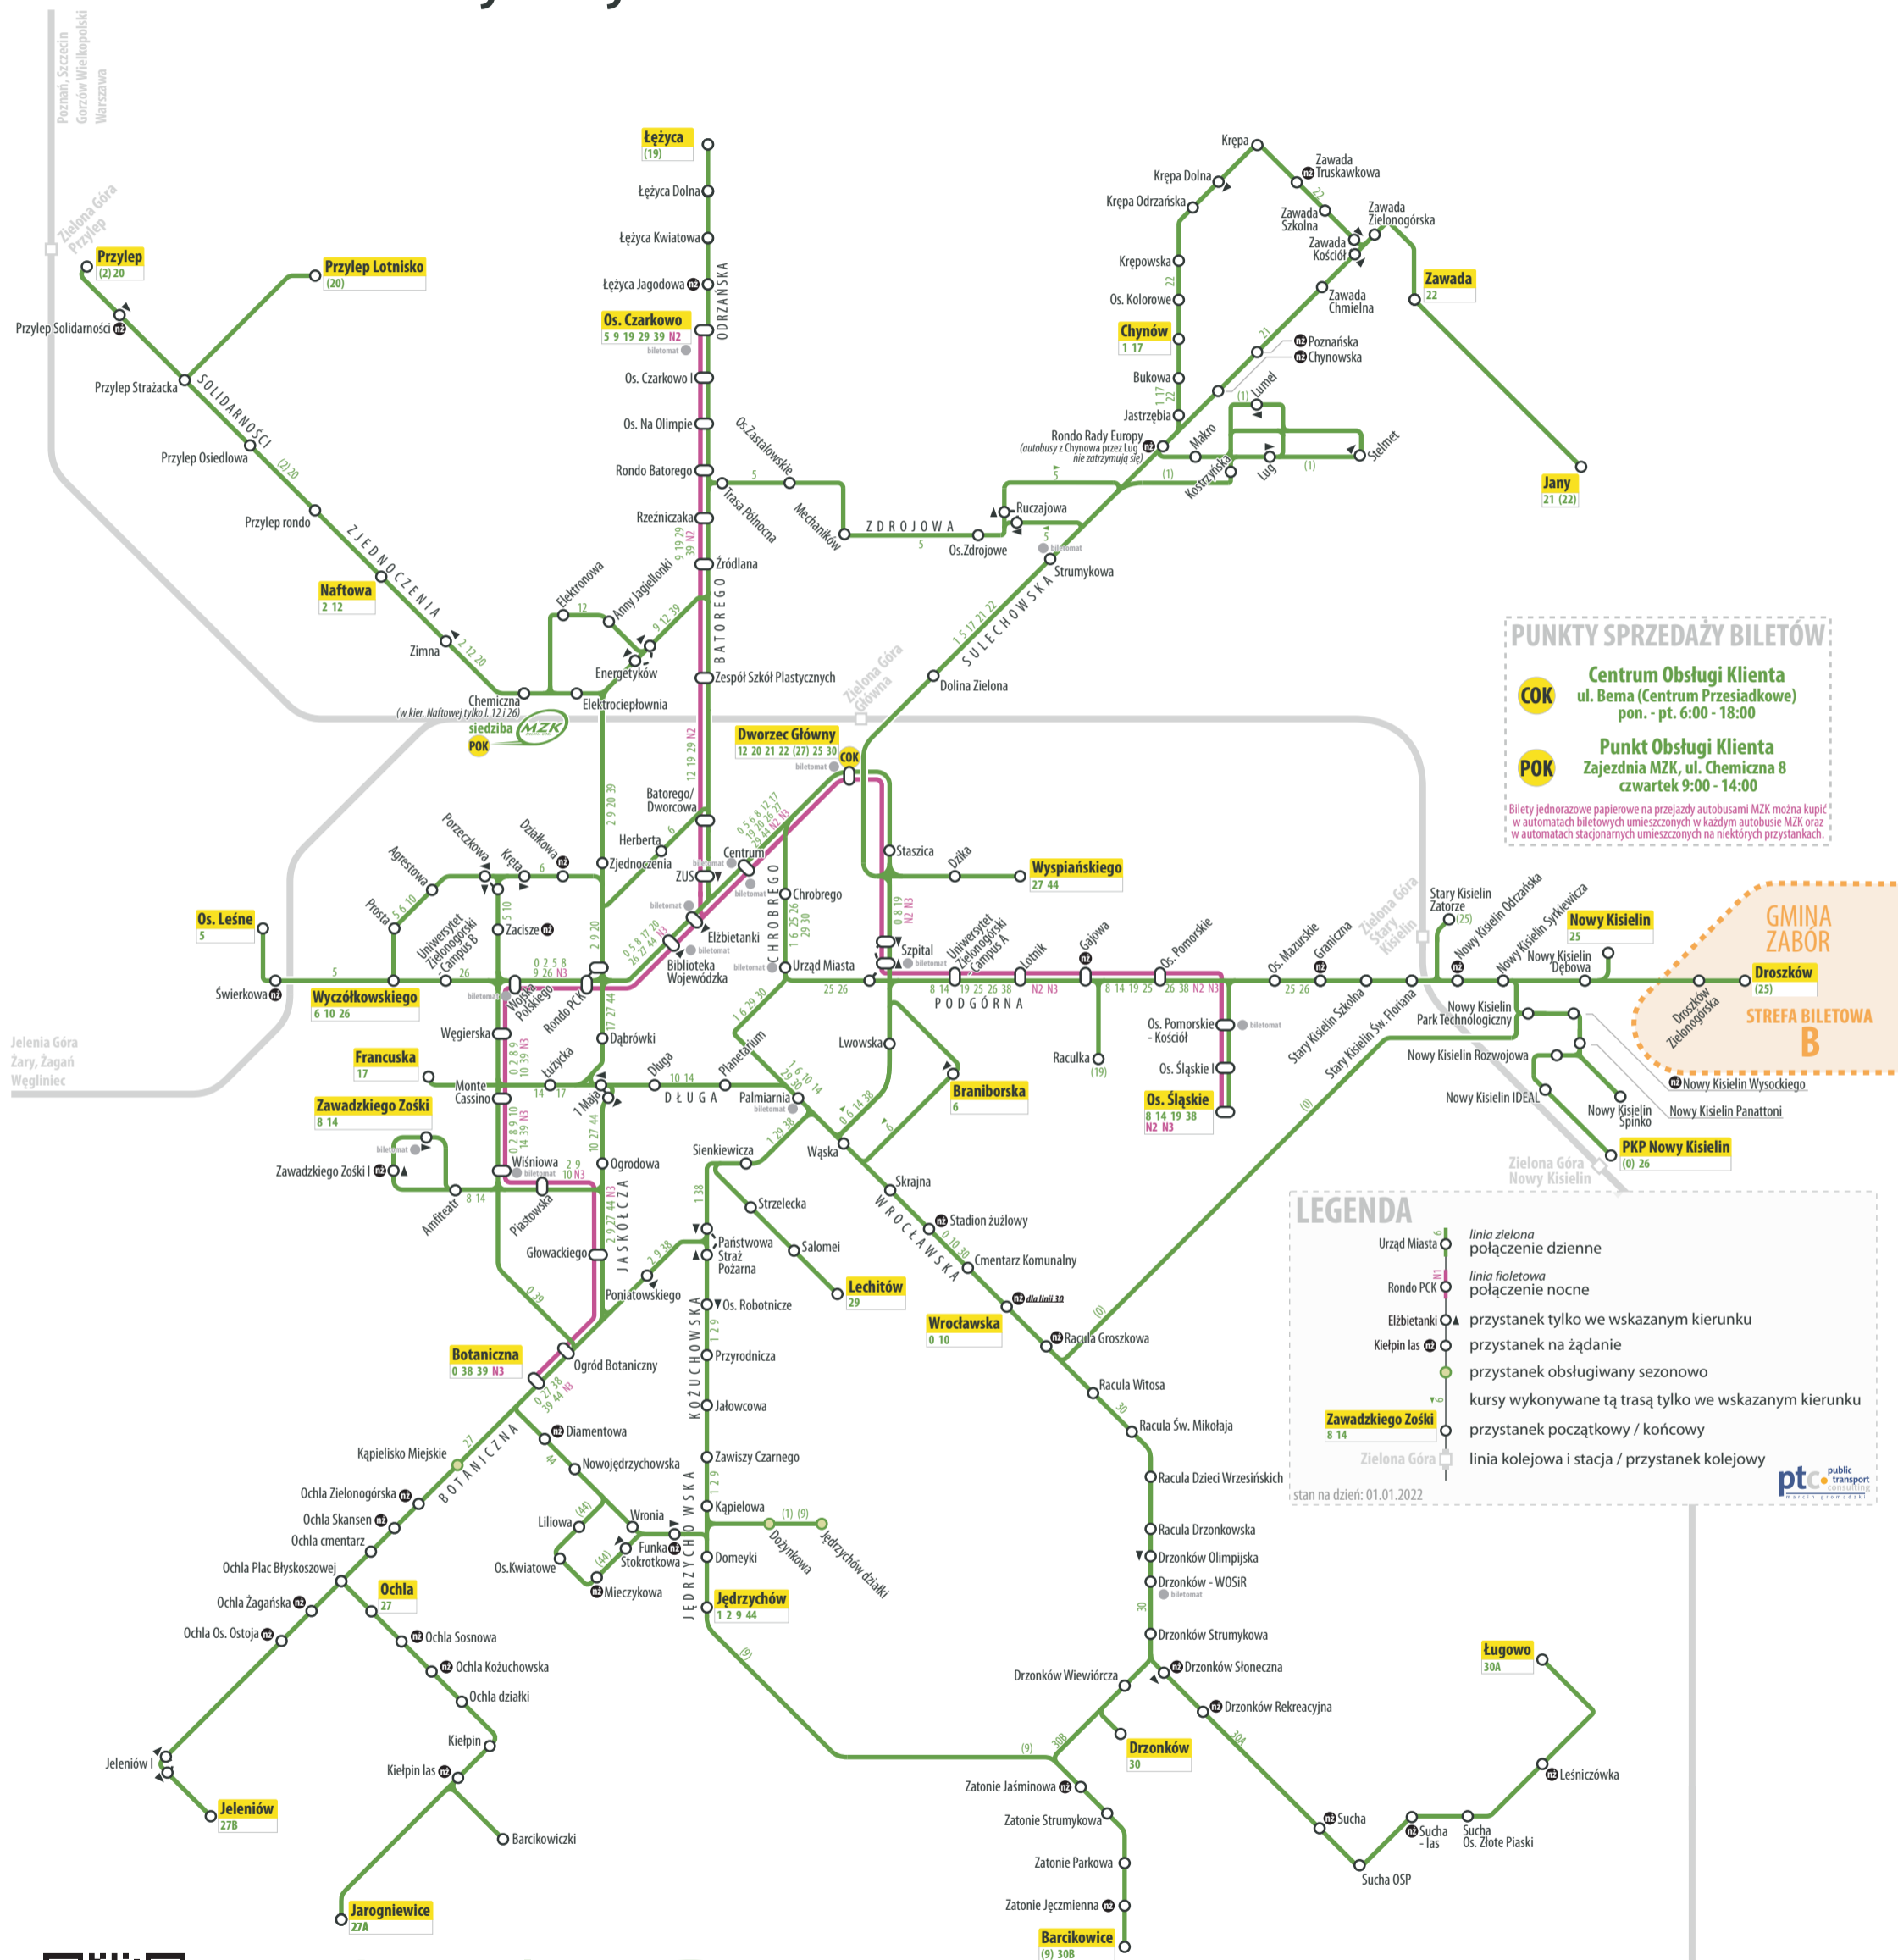

PUNKTY SPRZEDAŻY BILETÓW

COK Centrum Obsługi Klienta
ul. Bema (Centrum Przesiadkowe)
pon. - pt. 6:00 - 18:00

POK Punkt Obsługi Klienta
Zajezdnia MZK, ul. Chemiczna 8
czwartek 9:00 - 14:00

Bilety jednorazowe papierowe na przejazdy autobusami MZK można kupić w automatach biletowych umieszczonych w każdym autobusie MZK oraz w automatach stacyjnych umieszczonych na niektórych przystankach.

STREFA BILETOWA B

GMINA ZABOR

Droszków (25)

Nowy Kisielin (25)

Nowy Kisielin Dębowa

Nowy Kisielin-Sytkiewicza

Nowy Kisielin Odrzańska

Nowy Kisielin Zatorze

Nowy Kisielin Wysockiego

Nowy Kisielin Spinko

Nowy Kisielin Panattoni

Nowy Kisielin IDEAL

Nowy Kisielin Park Technologiczny

Nowy Kisielin Słoneczna

Nowy Kisielin Szw. Flotiana

Nowy Kisielin Szkolna

Nowy Kisielin Szw. Flotiana

LEGENDA

- Urząd Miasta - linia zielona połączenie dzienne
- Rondo PCK - linia fioletowa połączenie nocne
- Elżbietanki - przystanek tylko we wskazanym kierunku
- Kielpin las - przystanek na żądanie
- Przystanek obsługiwany sezonowo
- Kursy wykonywane tą trasą tylko we wskazanym kierunku
- Zawadzkiego Zośki - przystanek początkowy / końcowy
- Zielona Góra - linia kolejowa i stacja / przystanek kolejowy

stan na dzień: 01.01.2022

ptc public transport

www.mzk.zgora.pl
mzk@mzk.zgora.pl
tel. 68 45 20 450

LINIE AUTOBUSOWE DZienne		LINIE AUTOBUSOWE NOCNE	
0 BOTANICZNA - WROCŁAWSKA - (PKP NOWY KISIELIN)	10 WYCZÓŁKOWSKIEGO - WROCŁAWSKA	22 DWORZEC GŁÓWNY - ZAWADA	39 OS. CZARKOWO - BOTANICZNA
1 JĘDRZYCHÓW - CHYNÓW	12 NAFTOWA - DWORZEC GŁÓWNY	25 DWORZEC GŁÓWNY - NOWY KISIELIN - (DROSKÓW)	44 JĘDRZYCHÓW - WYSPIAŃSKIEGO
2 JĘDRZYCHÓW - PRZYLEP	14 ZAWADZKIEGO „ZOŚKI” - OS. ŚLĄSKIE	26 WYCZÓŁKOWSKIEGO - PKP NOWY KISIELIN	
5 OS. LEŚNE - OS. CZARKOWO	17 CHYNÓW - FRANCUSKA	27 WYSPIAŃSKIEGO - OCHLA - (JELENIÓW / JAROGNIEWICE)	
6 WYCZÓŁKOWSKIEGO - BRANIBORSKA	19 ŁĘŻYCA - OS. CZARKOWO - OS. ŚLĄSKIE	29 OS. CZARKOWO - LECHITÓW	
8 ZAWADZKIEGO „ZOŚKI” - OS. ŚLĄSKIE	20 PRZYLEP - DWORZEC GŁÓWNY	30 DWORZEC GŁ. - DRZONKÓW (BARCIKOWICE/ŁUGOWO)	
9 (BARCIKOWICE) - JĘDRZYCHÓW - OS. CZARKOWO	21 DWORZEC GŁÓWNY - JANY	38 OS. ŚLĄSKIE - BOTANICZNA	

wszystkie kursy realizowane są pojazdami niskopodłogowymi, przystosowanymi do przewozu wózków inwalidzkich