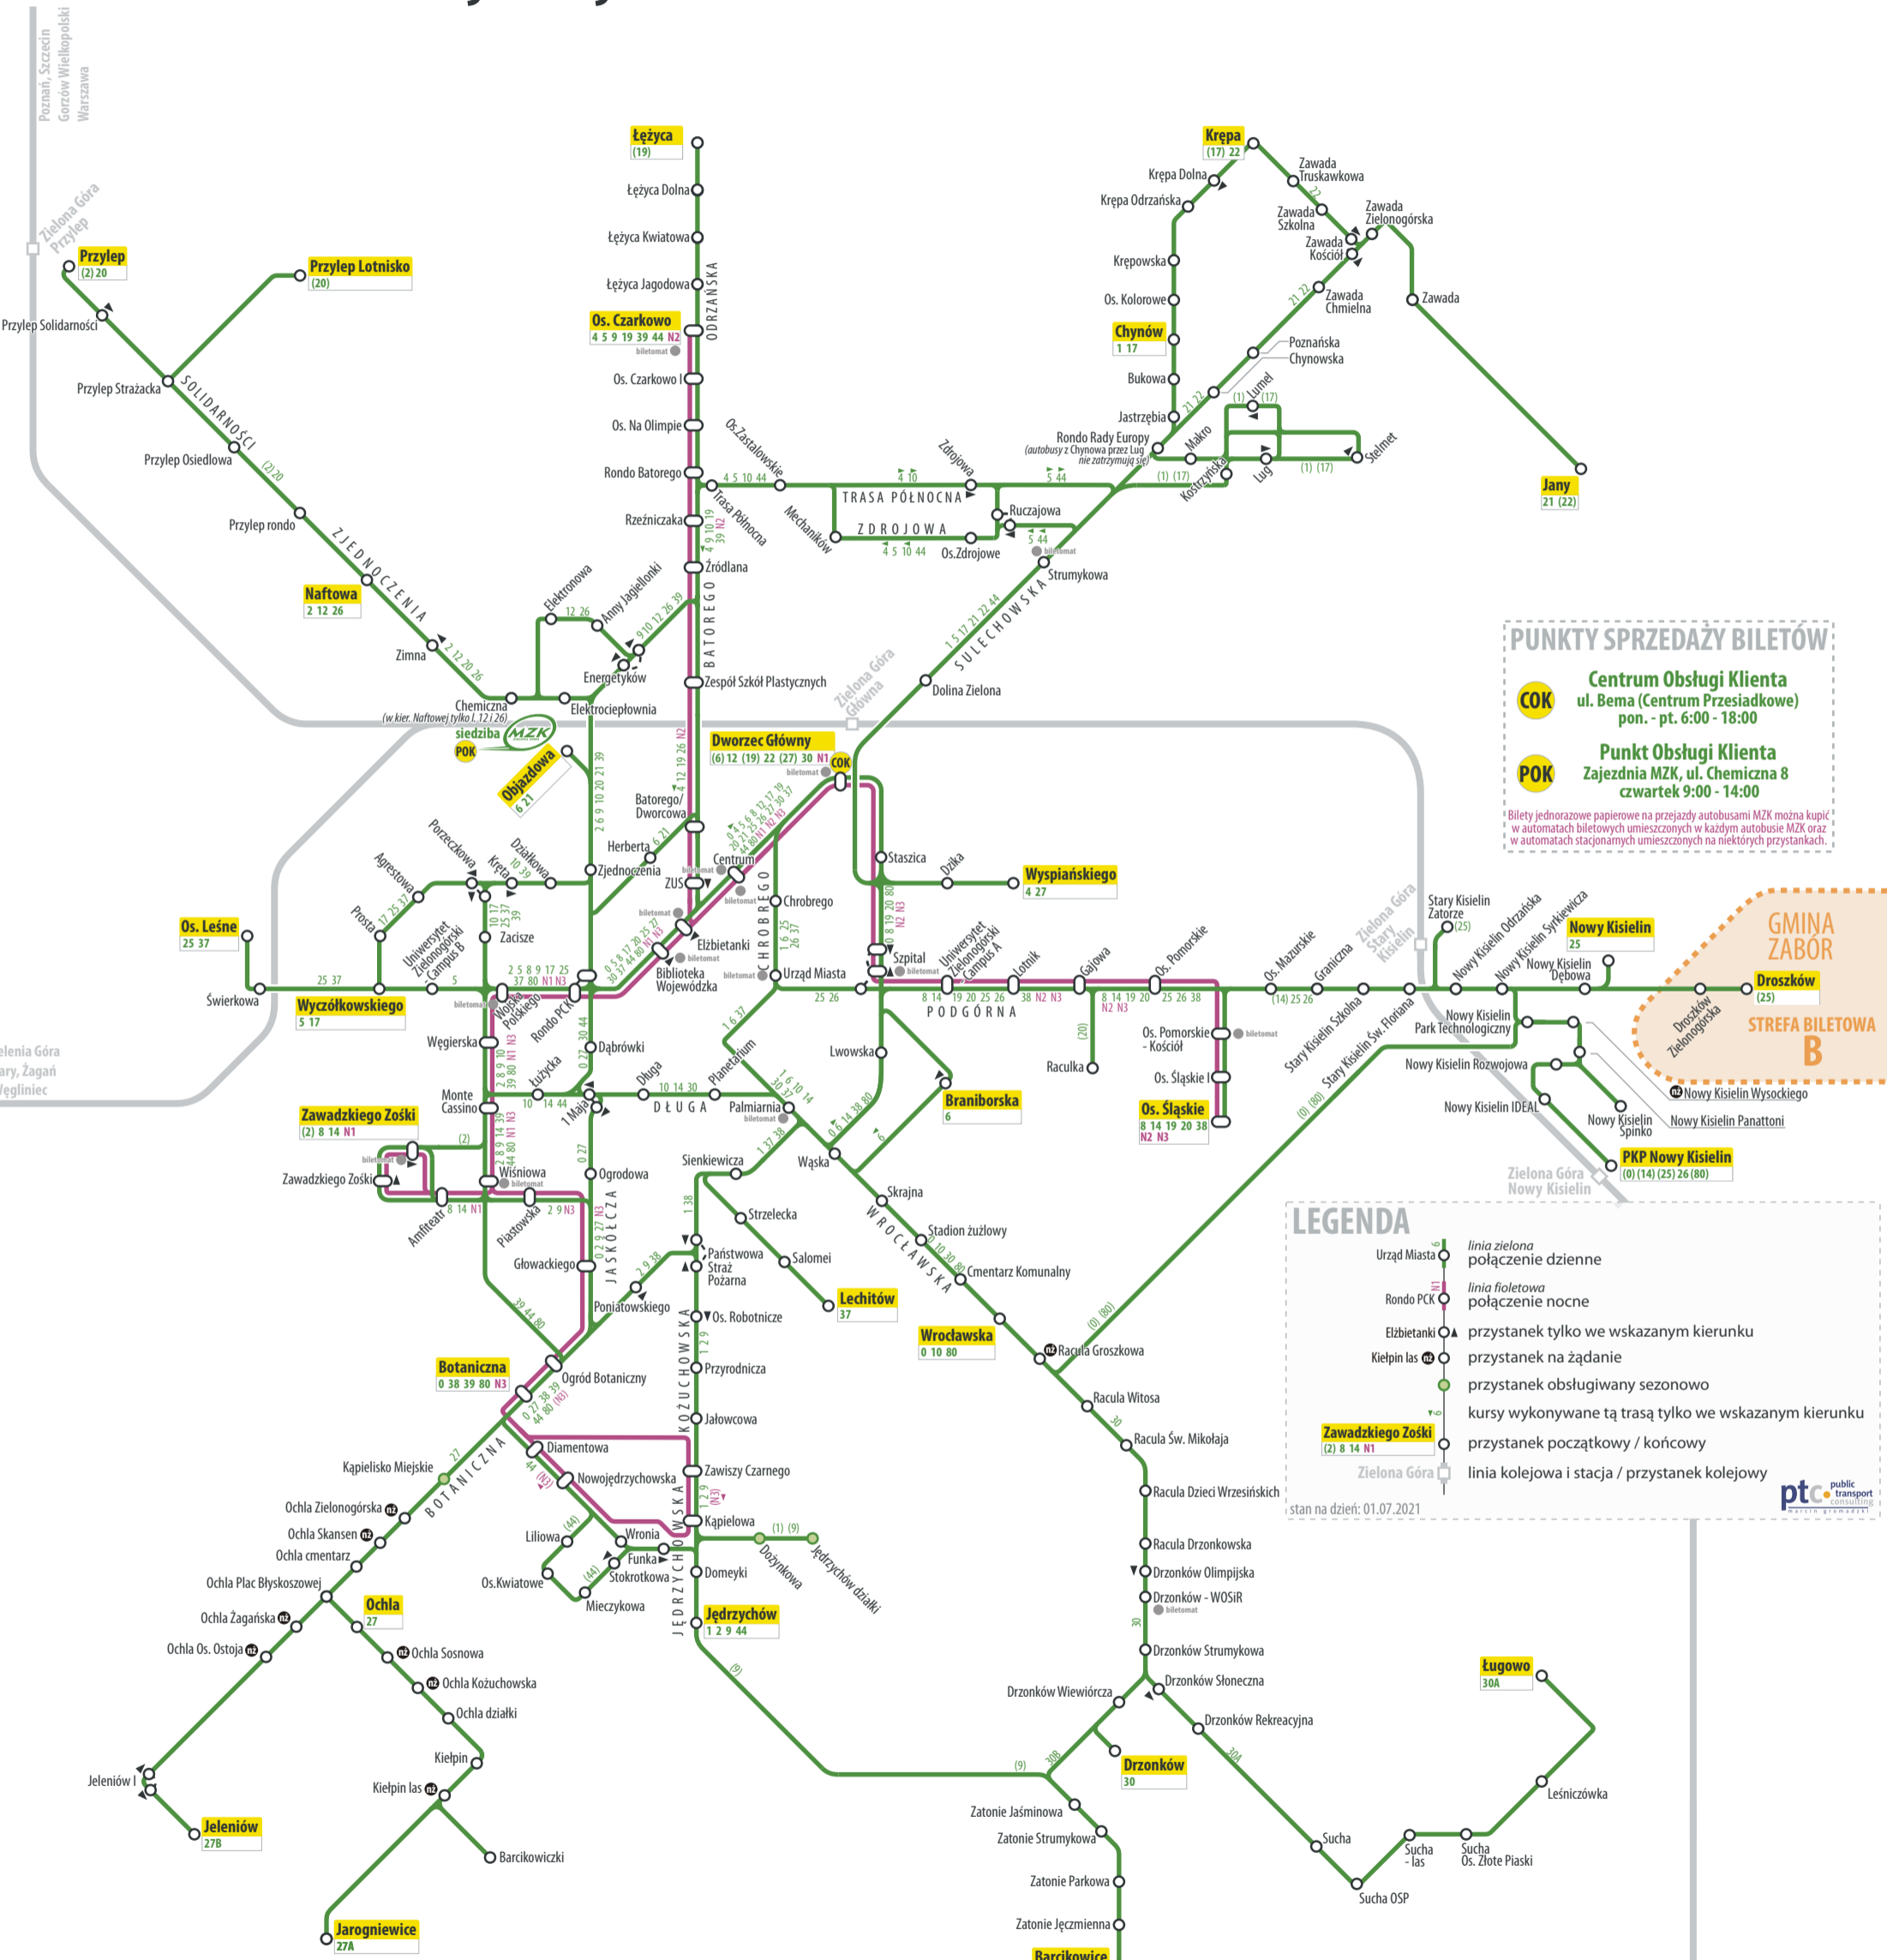

ZIELONA GÓRA

sieć połączeń komunikacji miejskiej

wszystkie autobusy posiadają:

automat biletowy
monitoring
bezprowadowy internet

PUNKTY SPRZEDAŻY BILETÓW

COK Centrum Obsługi Klienta
ul. Bema (Centrum Przesiadkowe)
pon. - pt. 6:00 - 18:00

Nowy Kisielin Park Technologiczny

Nowy Kisielin IDEAL

Nowy Kisielin Spinko

Nowy Kisielin Panattoni

Nowy Kisielin Wysockiego

PKP Nowy Kisielin (0) (14) (25) (26) (80)

LEGENDA

- Urząd Miasta - linia zielona połączenie dzienne
- Rondo PCK - linia fioletowa połączenie nocne
- Elżbietanki - przystanek tylko we wskazanym kierunku
- Kielpin las - przystanek na żądanie
- przystanek obsługiwany sezonowo
- Zawadzkiego Zośki - kursy wykonywane tą trasą tylko we wskazanym kierunku
- Zawadzkiego Zośki (2) (8) (14) (N1) - przystanek początkowy / końcowy
- Zielona Góra - linia kolejowa i stacja / przystanek kolejowy

stan na dzień: 01.07.2021

ptc public transport

www.mzk.zgora.pl
mzk@mzk.zgora.pl
tel. 68 45 20 450

LINIE AUTOBUSOWE DZIEENNE			LINIE AUTOBUSOWE NOCNE		
0	BOTANICZNA - WROCLAWSKA - (PKP NOWY KISIELIN)	9	(BARCIKOWICE) - JĘDRZYCHÓW - OS.CZARKOWO	21	OBJAZDOWA - JANY
1	JEŃDRZYCHÓW - CHYNÓW	10	WROCLAWSKA - OS.ZDROJOWE - WROCLAWSKA	22	DWORZEC GŁÓWNY - KRĘPA - (JANY)
2	JEŃDRZYCHÓW - ELEKTROCIĘPLOWNIA - (PRZYLEP)	12	NAFTOWA - DWORZEC GŁÓWNY	25	OS. LEŚNE - NOWY KISIELIN - (DROSKÓW)
4	OS.CZARKOWO - WYSPIAŃSKIEGO	14	(PKP N.KISIELIN) - ZAWADZKIEGO „ZOŚKI” - OS. ŚLĄSKIE	26	NAFTOWA - PKP NOWY KISIELIN
5	WY CZÓŁKOWSKIEGO - OS.CZARKOWO	17	WY CZÓŁKOWSKIEGO - CHYNÓW - (KRĘPA)	27	WYSPIAŃSKIEGO - OCHŁA - (JELENIÓW / JAROGNIEWICE)
6	OBJAZDOWA - BRANIBORSKA - OBJAZDOWA	19	ŁĘŻYCA - OS.CZARKOWO - DWORZEC GŁ. - OS.ŚLĄSKIE	30	DWORZEC GŁÓWNY - DRZONKÓW - (BARCIKOWICE / ŁUGOWO)
8	ZAWADZKIEGO „ZOŚKI” - OS. ŚLĄSKIE	20	PRZYLEP - OS.ŚLĄSKIE	37	OS. LEŚNE - LECHITÓW
				38	OS.ŚLĄSKIE - BOTANICZNA
				39	OS.CZARKOWO - BOTANICZNA
				44	JEŃDRZYCHÓW - OS.CZARKOWO
				80	BOTANICZNA - WROCLAWSKA - (PKP NOWY KISIELIN)