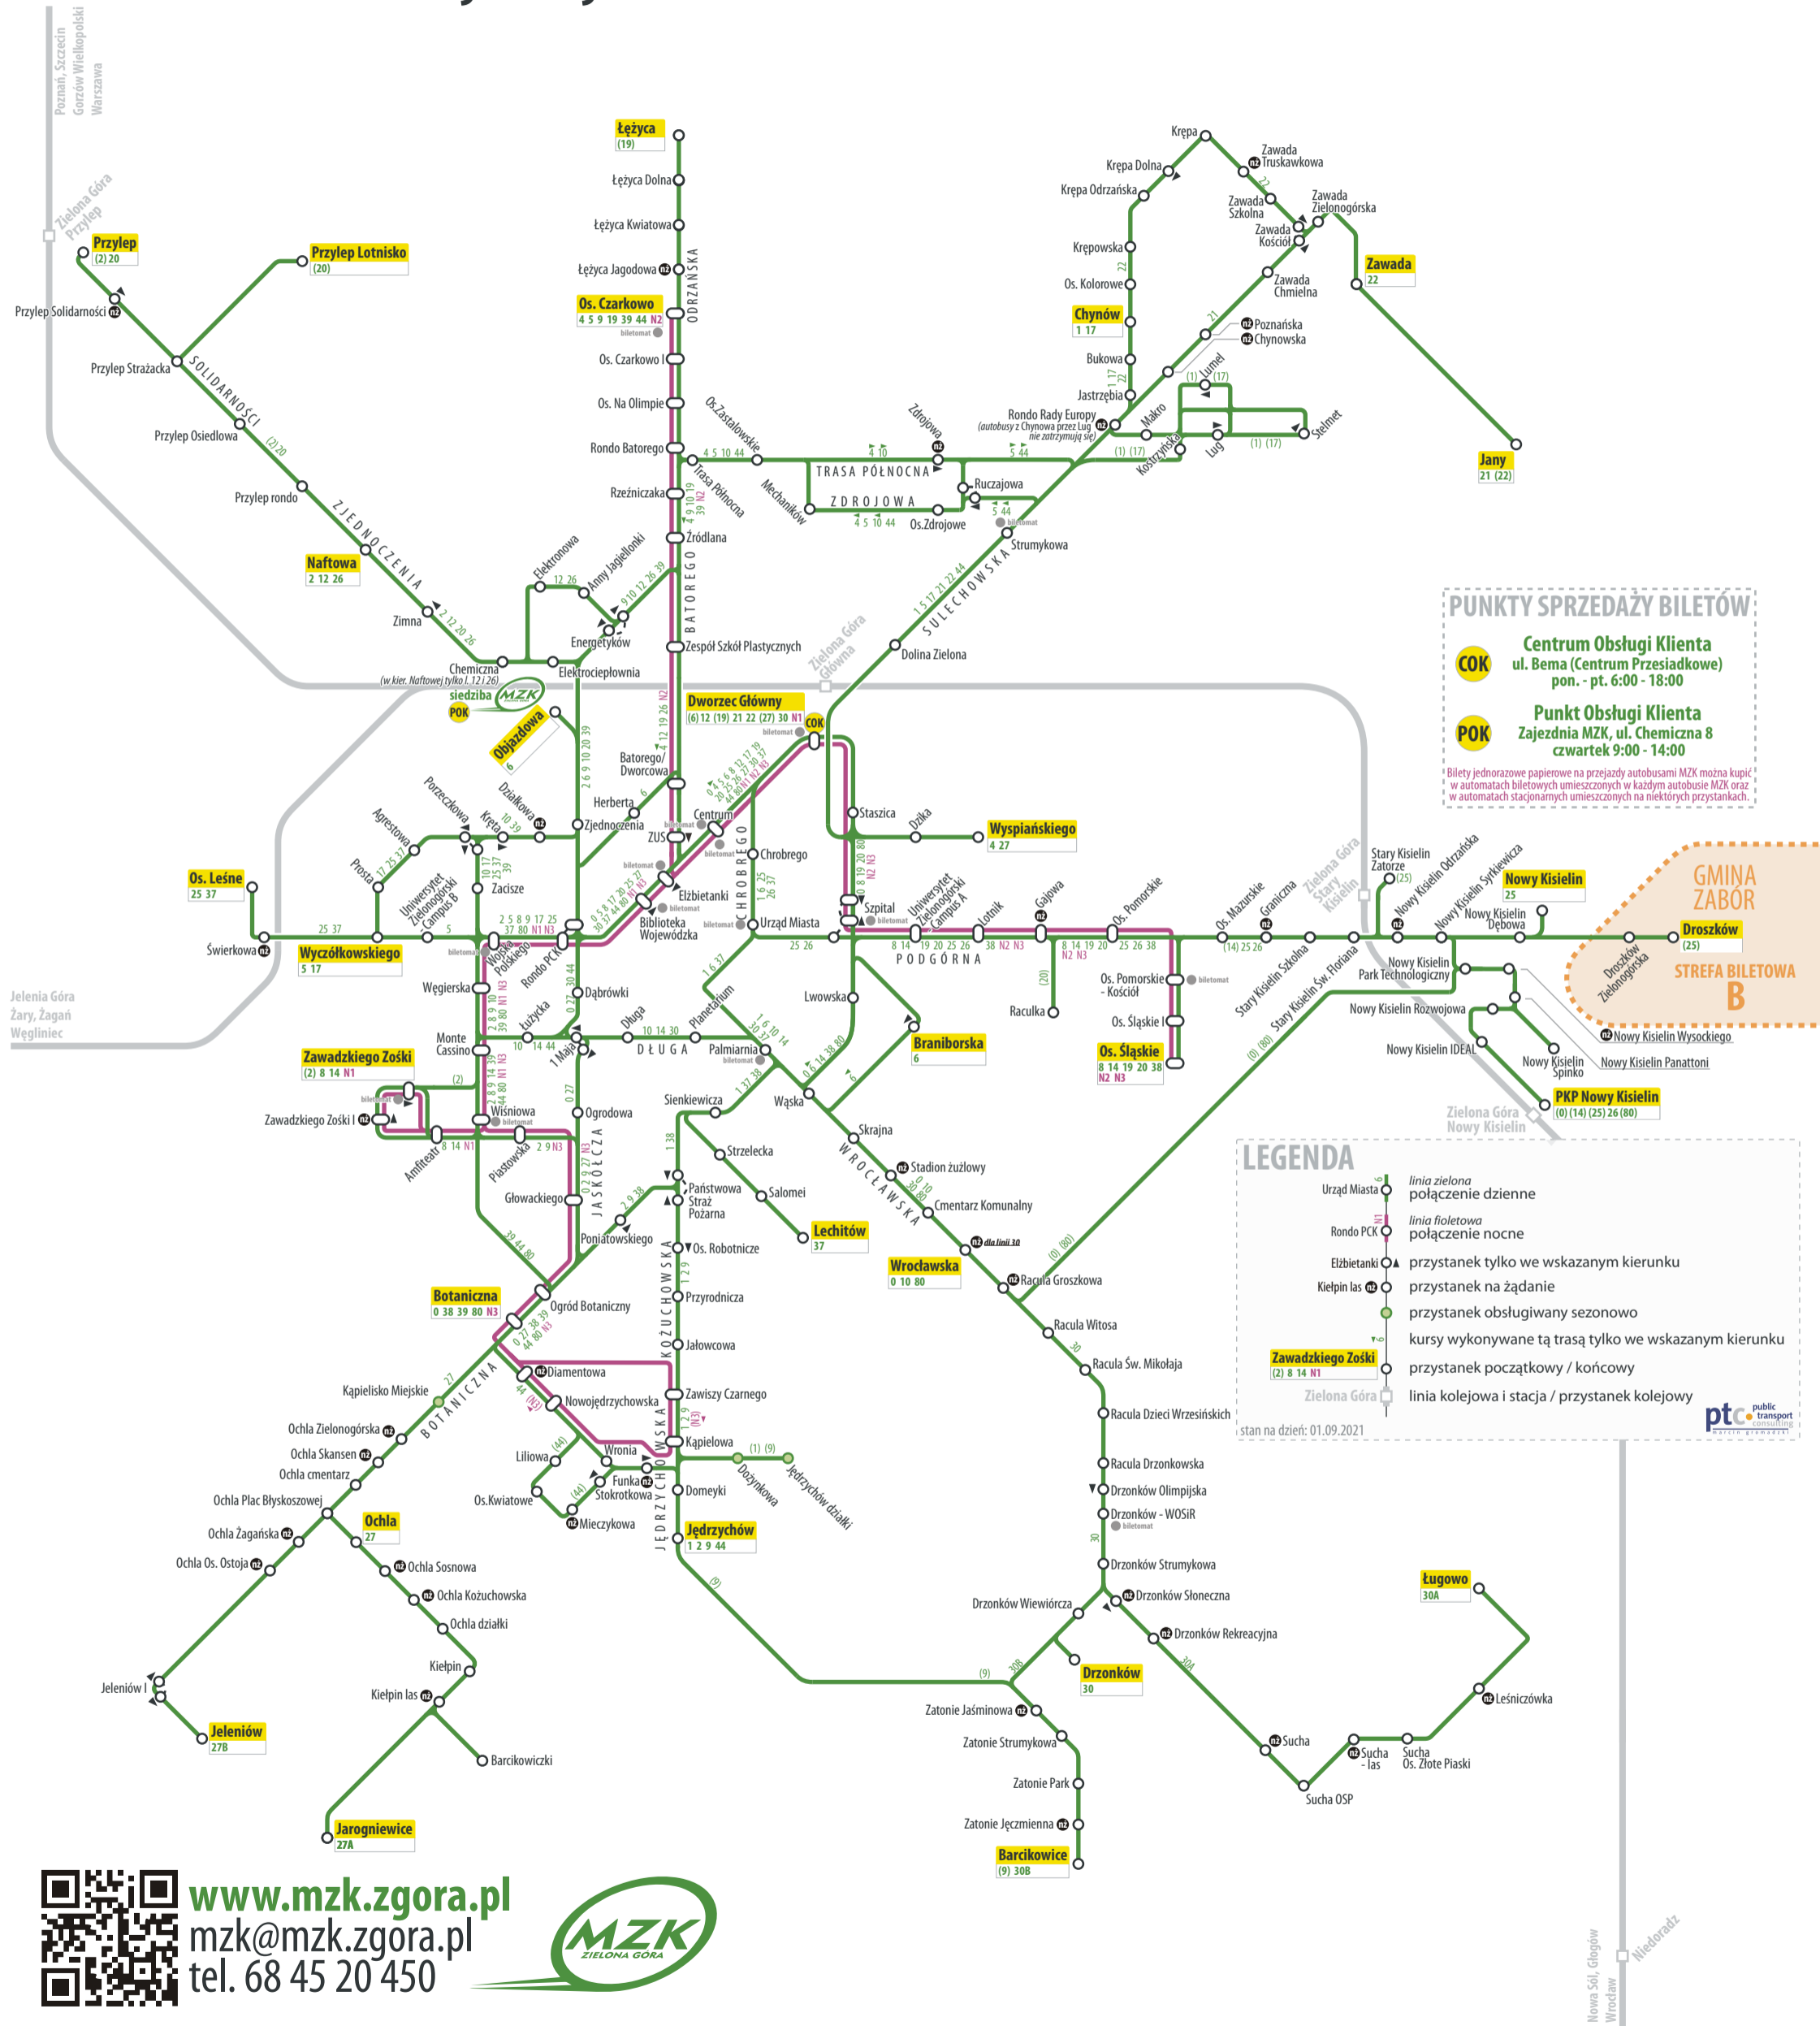

# ZIELONA GÓRA

## sieć połączeń komunikacji miejskiej

wszystkie autobusy posiadają:

automat biletowy  
monitoring  
bezprowadowy internet

**PUNKTY SPRZEDAŻY BILETÓW**

**COK** Centrum Obsługi Klienta  
ul. Bema (Centrum Przesiadkowe)  
pon. - pt. 6:00 - 18:00

**LEGENDA**

- Urząd Miasta - linia zielona połączenie dzienne
- Rondo PCK - linia fioletowa połączenie nocne
- Elżbietanki - przystanek tylko we wskazanym kierunku
- Kielpin las - przystanek na żądanie
- przystanek obsługiwany sezonowo
- kursy wykonywane tą trasą tylko we wskazanym kierunku
- Zawadzkiego Zośki - przystanek początkowy / końcowy
- Zielona Góra - linia kolejowa i stacja / przystanek kolejowy

stan na dzień: 01.09.2021

[www.mzk.zgora.pl](http://www.mzk.zgora.pl)  
mzk@mzk.zgora.pl  
tel. 68 45 20 450

LINIE AUTOBUSOWE DZIEENNE			LINIE AUTOBUSOWE NOCNE		
0 (PKP NOWY KISIELIN) - WROCŁAWSKA - BOTANICZNA	9 (BARCİKOWICE) - JĘDRZYCHÓW - OS. CZARKOWO	21 DWORZEC GŁÓWNY - JANY	38 OS. ŚLĄSKIE - BOTANICZNA	N1 ZAWADZKIEGO „ZOŚKI” - DWORZEC GŁÓWNY	
1 JĘDRZYCHÓW - CHYNÓW	10 OS. ZDROJOWE - WROCŁAWSKA	22 DWORZEC GŁÓWNY - ZAWADA	39 OS. CZARKOWO - BOTANICZNA	N2 OS. ŚLĄSKIE - OS. CZARKOWO	
2 JĘDRZYCHÓW - ZAJEZDNIA CHEMICZNA - (PRZYLEP)	12 NAFTOWA - DWORZEC GŁÓWNY	25 OS. LEŚNE - NOWY KISIELIN - (DROSKÓW)	44 JĘDRZYCHÓW - OS. CZARKOWO	N3 OS. ŚLĄSKIE - BOTANICZNA	
4 OS. CZARKOWO - WYSPIAŃSKIEGO	14 (PKP N. KISIELIN) - ZAWADZKIEGO „ZOŚKI” - OS. ŚLĄSKIE	26 NAFTOWA - PKP NOWY KISIELIN	80 BOTANICZNA - WROCŁAWSKA - (PKP NOWY KISIELIN)		
5 WYCZÓŁKOWSKIEGO - OS. CZARKOWO	17 WYCZÓŁKOWSKIEGO - CHYNÓW	27 WYSPIAŃSKIEGO - OCHLA - (JELENIÓW / JAROGNIEWICE)			
6 OBJAZDOWA - BRANIBORSKA - OBJAZDOWA	19 ŁĘŻYCA - OS. CZARKOWO - DWORZEC GŁ. - OS. ŚLĄSKIE	30 DWORZEC GŁÓWNY - DRZONKÓW - (BARCİKOWICE / ŁUGOWO)			
8 ZAWADZKIEGO „ZOŚKI” - OS. ŚLĄSKIE	20 PRZYLEP - OS. ŚLĄSKIE	37 OS. LEŚNE - LECHITÓW			