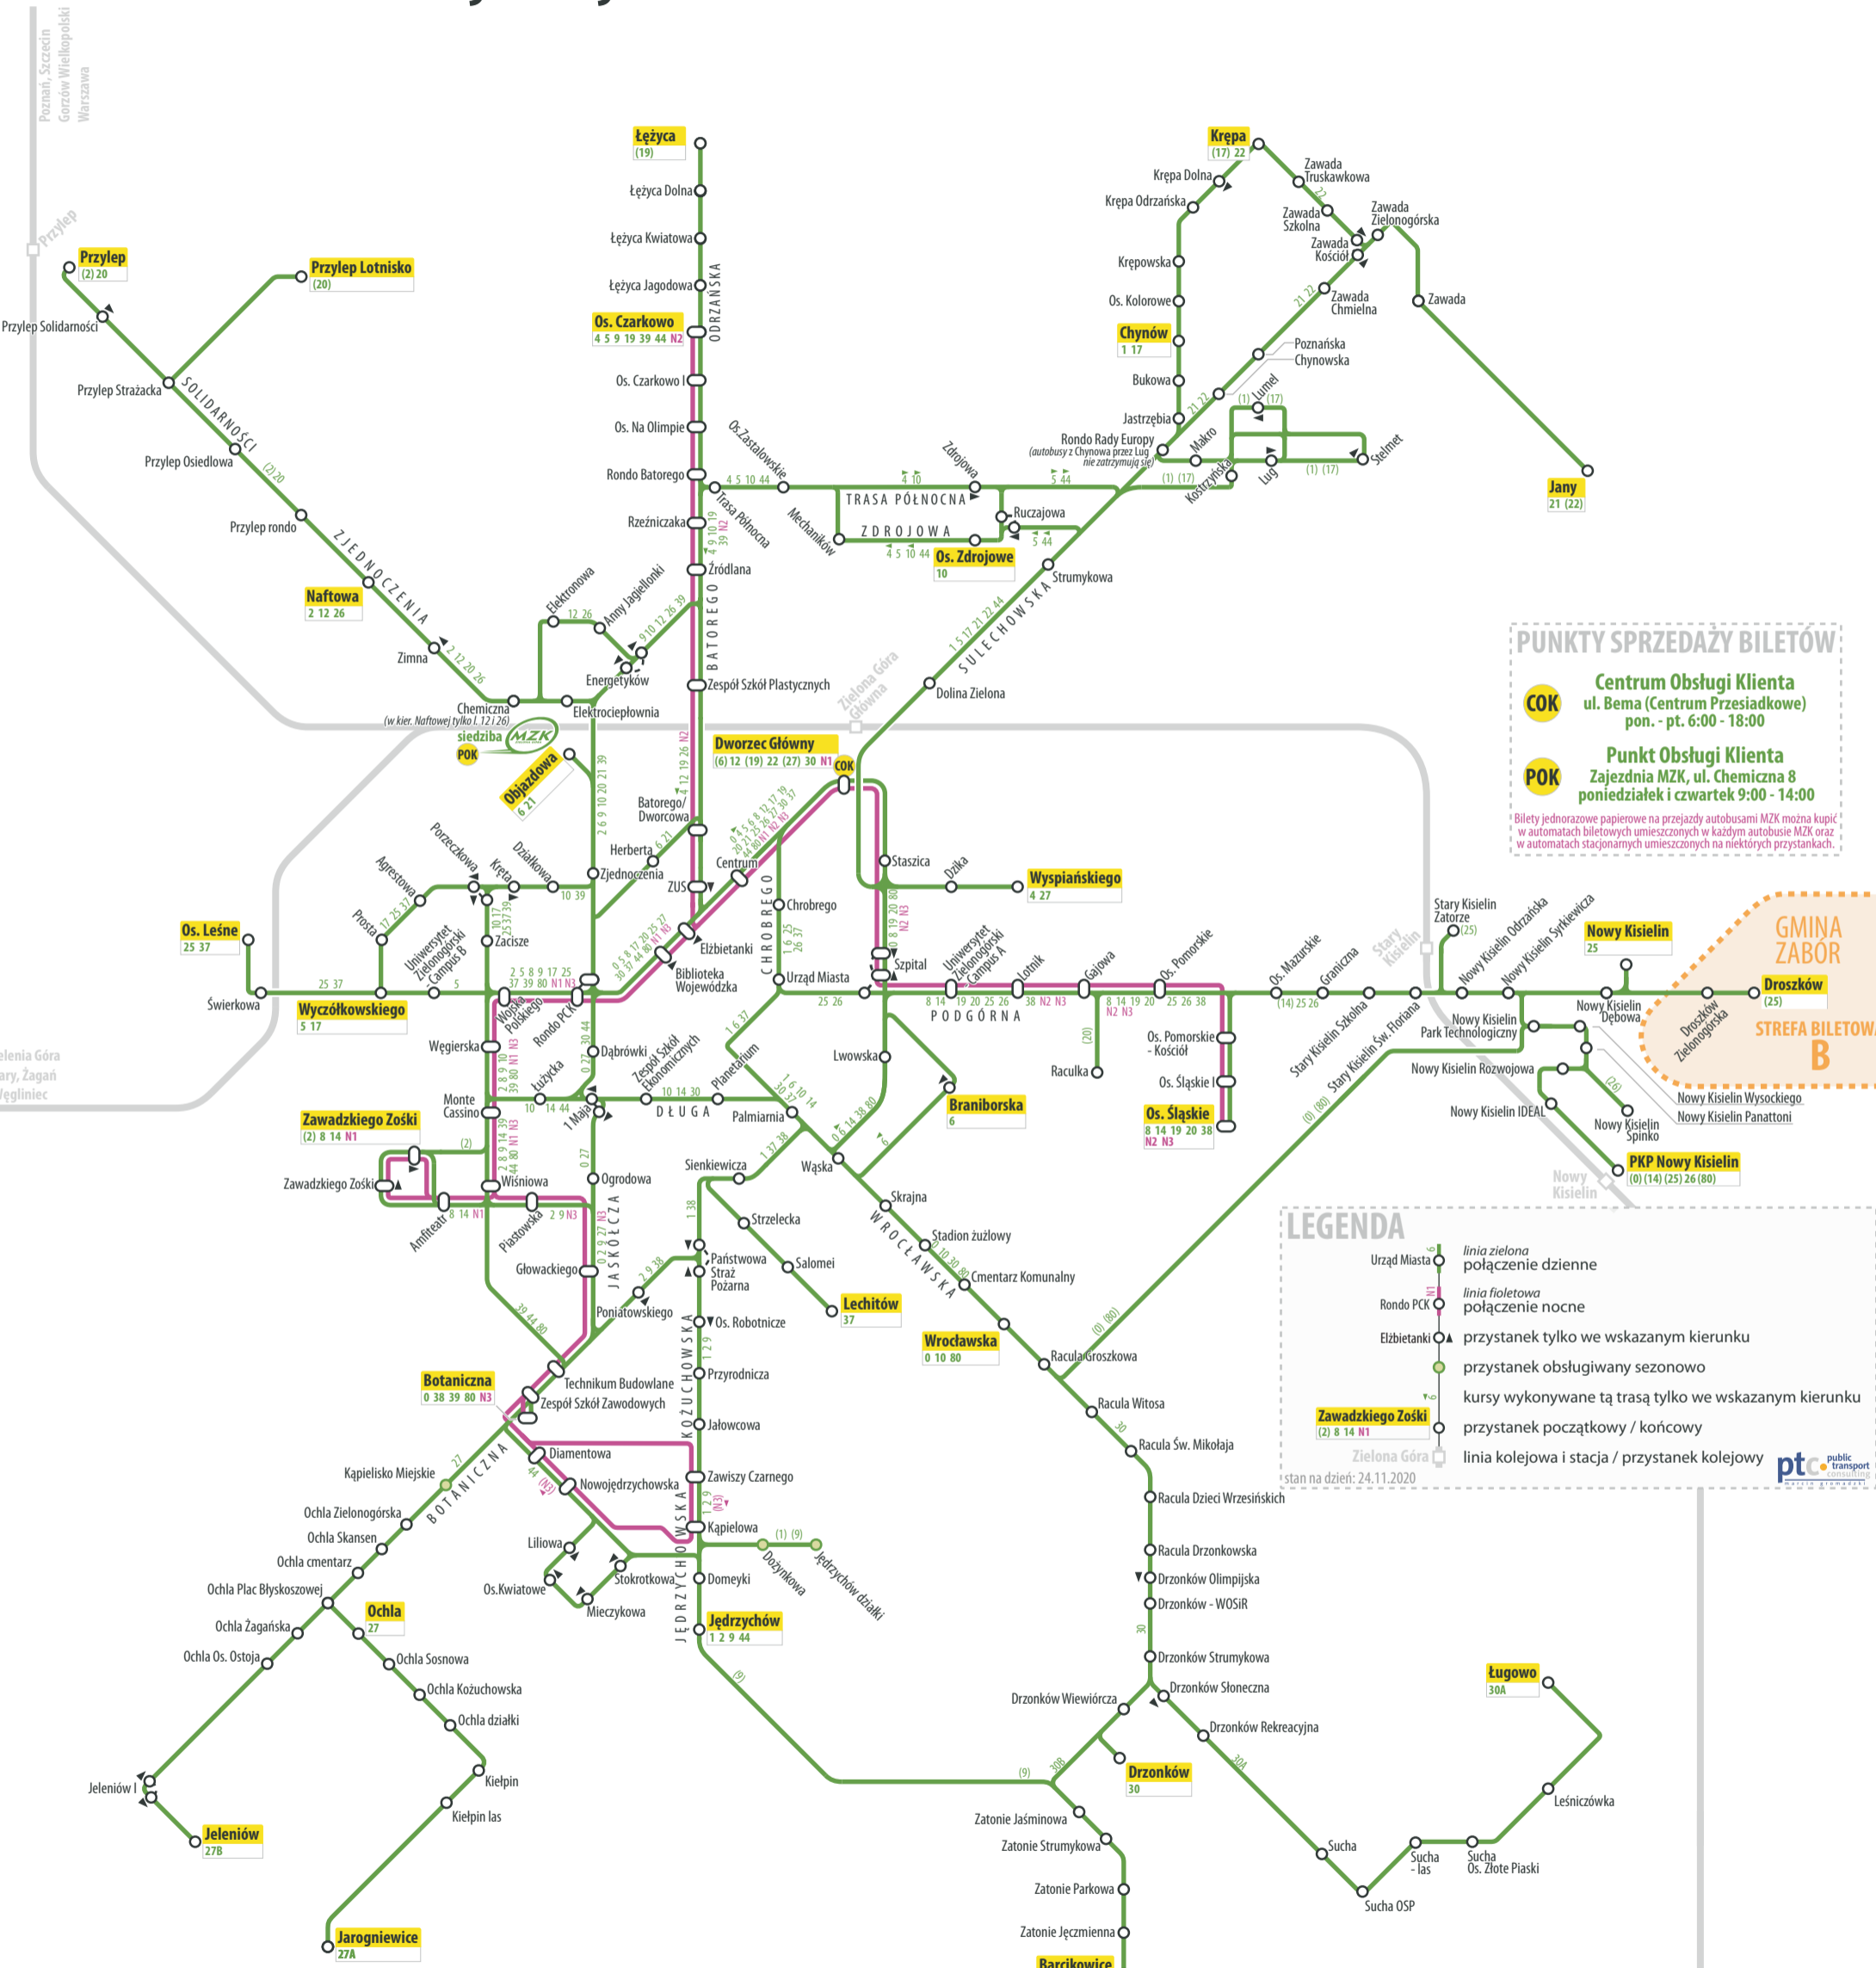

ZIĘLONA GÓRA

sieć połączeń komunikacji miejskiej

wszystkie autobusy posiadają:

automat biletowy
monitoring
bezprzewodowy internet

PUNKTY SPRZEDAŻY BILETÓW

COK Centrum Obsługi Klienta
ul. Bema (Centrum Przesiadkowe)
pon. - pt. 6:00 - 18:00

POK Punkt Obsługi Klienta
Zajezdnia MZK, ul. Chemiczna 8
poniedziałek i czwartek 9:00 - 14:00

Bilety jednorazowe papierowe na przejazdy autobusami MZK można kupić w automatach biletowych umieszczonych w każdym autobusie MZK oraz w automatach stacjonarnych umieszczonych na niektórych przystankach.

STREFA BILETOWA B

GMINA ZABÓR

Droszków (25)

Nowy Kisielin (25)

Nowy Kisielin Dębowa (26)

Nowy Kisielin Spinko (26)

Nowy Kisielin IDEAL (0) (14) (25) (26) (80)

PKP Nowy Kisielin (0) (14) (25) (26) (80)

LEGENDA

- Urząd Miasta - linia zielona połączenie dzienne
- Rondo PKK - linia fioletowa połączenie nocne
- Elżbietanki - przystanek tylko we wskazanym kierunku
- przystanek obsługiwany sezonowo
- kursy wykonywane tą trasą tylko we wskazanym kierunku
- Zawadzkiego Zośki - przystanek początkowy / końcowy
- Zielona Góra - linia kolejowa i stacja / przystanek kolejowy

stan na dzień: 24.11.2020

www.mzk.zgora.pl
mzk@mzk.zgora.pl
tel. 68 45 20 450

LINIE AUTOBUSOWE DZIEENNE			LINIE AUTOBUSOWE NOCNE		
0	BOTANICZNA - WROCŁAWSKA - (PKP NOWY KISIELIN)	9	(BARCIKOWICE) - JĘDRZYCHÓW - OS. CZARKOWO	21	OBJAZDOWA - JANY
1	JEŃDRZYCHÓW - CHYNÓW	10	WROCŁAWSKA - OS. ZDROJOWE - WROCŁAWSKA	22	DWORZEC GŁÓWNY - KRĘPA
2	JEŃDRZYCHÓW - ELEKTROCIĘPŁOWNIA - (PRZYŁEP)	12	NAFTOWA - DWORZEC GŁÓWNY	25	OS. LEŚNE - NOWY KISIELIN - (DROSZKÓW)
4	OS. CZARKOWO - WYSPIAŃSKIEGO	14	(PKP N. KISIELIN) - ZAWADZKIEGO „ZOŚKI” - OS. ŚLĄSKIE	26	NAFTOWA - PKP NOWY KISIELIN
5	WYCZÓŁKOWSKIEGO - OS. CZARKOWO	17	WYCZÓŁKOWSKIEGO - CHYNÓW - (KRĘPA)	27	WYSPIAŃSKIEGO - OCZLA - (JELENIÓW / JAROGNIEWICE)
6	OBJAZDOWA - BRANIBORSKA - OBJAZDOWA	19	ŁĘŻYCA - OS. CZARKOWO - DWORZEC GŁ. - OS. ŚLĄSKIE	30	DWORZEC GŁÓWNY - DRZONKÓW - (BARCIKOWICE / ŁUGOWO)
8	ZAWADZKIEGO „ZOŚKI” - OS. ŚLĄSKIE	20	PRZYŁEP - OS. ŚLĄSKIE	37	OS. LEŚNE - LECHITÓW
				38	OS. ŚLĄSKIE - BOTANICZNA
				39	OS. CZARKOWO - BOTANICZNA
				44	JEŃDRZYCHÓW - OS. CZARKOWO
				80	BOTANICZNA - WROCŁAWSKA - (PKP NOWY KISIELIN)
				N1	ZAWADZKIEGO „ZOŚKI” - DWORZEC GŁÓWNY
				N2	OS. CZARKOWO - OS. ŚLĄSKIE
				N3	OS. ŚLĄSKIE - BOTANICZNA

wszystkie kursy realizowane są pojazdami niskopodłogowymi, przystosowanymi do przewozu wózków inwalidzkich