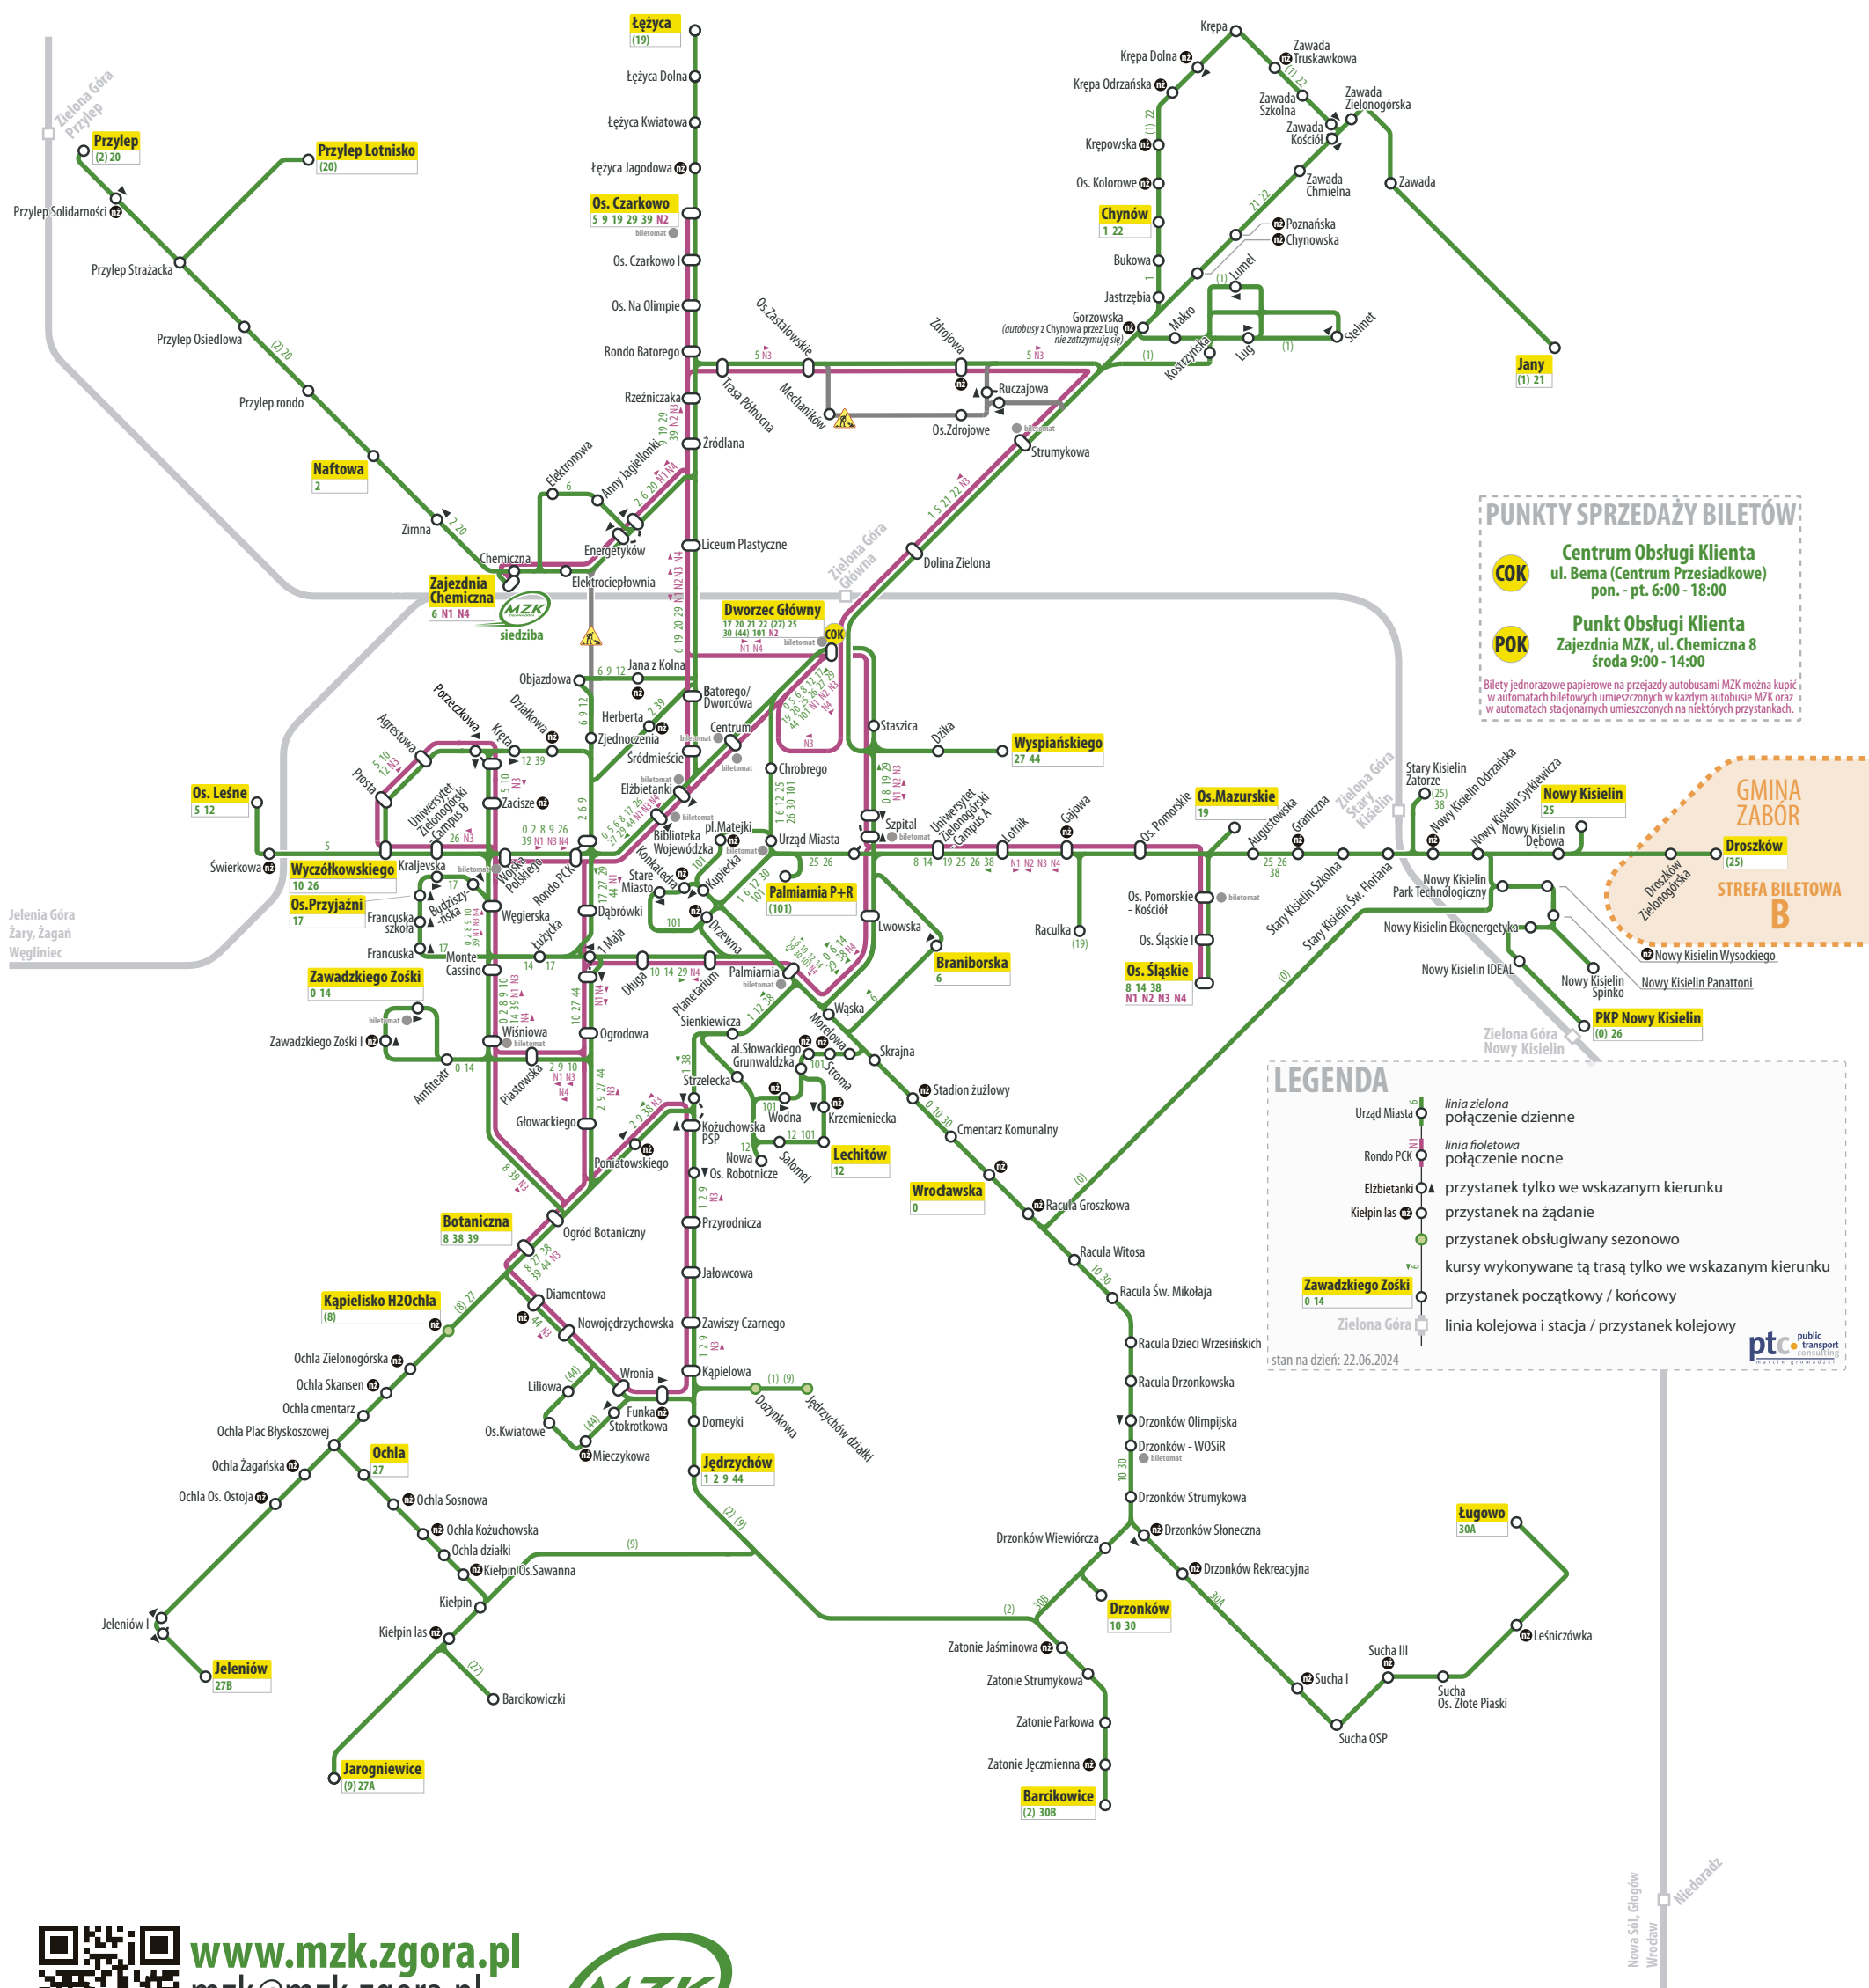

ZIELONA GÓRA

sieć połączeń komunikacji miejskiej

wszystkie autobusy posiadają:

automat biletowy
monitoring
beprzewodowy internet

PUNKTY SPRZEDAŻY BILETÓW:

COK Centrum Obsługi Klienta
ul. Bema (Centrum Przesiadkowe)
pon. - pt. 6:00 - 18:00

LEGENDA

- Urząd Miasta - połączenie dzienne
- Rondo PCK - połączenie nocne
- Elżbietanki - przystanek tylko we wskazanym kierunku
- Kielpin las - przystanek na żądanie
- Kielpin las - przystanek obsługiwany sezonowo
- Zawadzkiego Zośki - kursy wykonywane tą trasą tylko we wskazanym kierunku
- Zawadzkiego Zośki - przystanek początkowy / końcowy
- Zielona Góra - linia kolejowa i stacja / przystanek kolejowy

- 22 DWORZEC GŁÓWNY - ZAWADA - CHYNÓW
- 25 DWORZEC GŁÓWNY - NOWY KISIELIN - (DROSKÓW)
- 26 WYCZÓŁKOWSKIEGO - PKP NOWY KISIELIN
- 27 WYSPIAŃSKIEGO - OCHLA - (JELENIÓW / JAROGNIEWICE)
- 29 OS. CZARKOWO - PALMIARNIA
- 30 DWORZEC GL. - DRZONKÓW - (BARCIKOWICE/ŁUGOWO)
- 38 STARY KISIELIN ZATORZE - BOTANICZNA
- 39 OS. CZARKOWO - BOTANICZNA
- 44 JĘDRZYCHÓW - WYSPIAŃSKIEGO
- 101 DWORZEC GŁÓWNY / (PALMIARNIA P+R) - LECHITÓW

LINIE AUTOBUSOWE NOCNE

- N1 ZAJEZDZIA CHEMICZNA - DWORZEC GŁÓWNY - WYSZYŃSKIEGO - DWORZEC GŁÓWNY - OS. ŚLĄSKIE
- N2 OS. ŚLĄSKIE - OS. CZARKOWO
- N3 OS. ŚLĄSKIE - DWORZEC GL. - ZACISZE - BOTANICZNA - JĘDRZYCHÓW - ŚRÓDMIEŚCIE - BATOREGO - OS. ZDROJOWE - SULECHOWSKA - DWOREC GŁÓWNY - OS. ŚLĄSKIE
- N4 OS. ŚLĄSKIE - DŁUGA - WYSZYŃSKIEGO - DWORZEC GŁÓWNY - ZAJEZDZIA CHEMICZNA