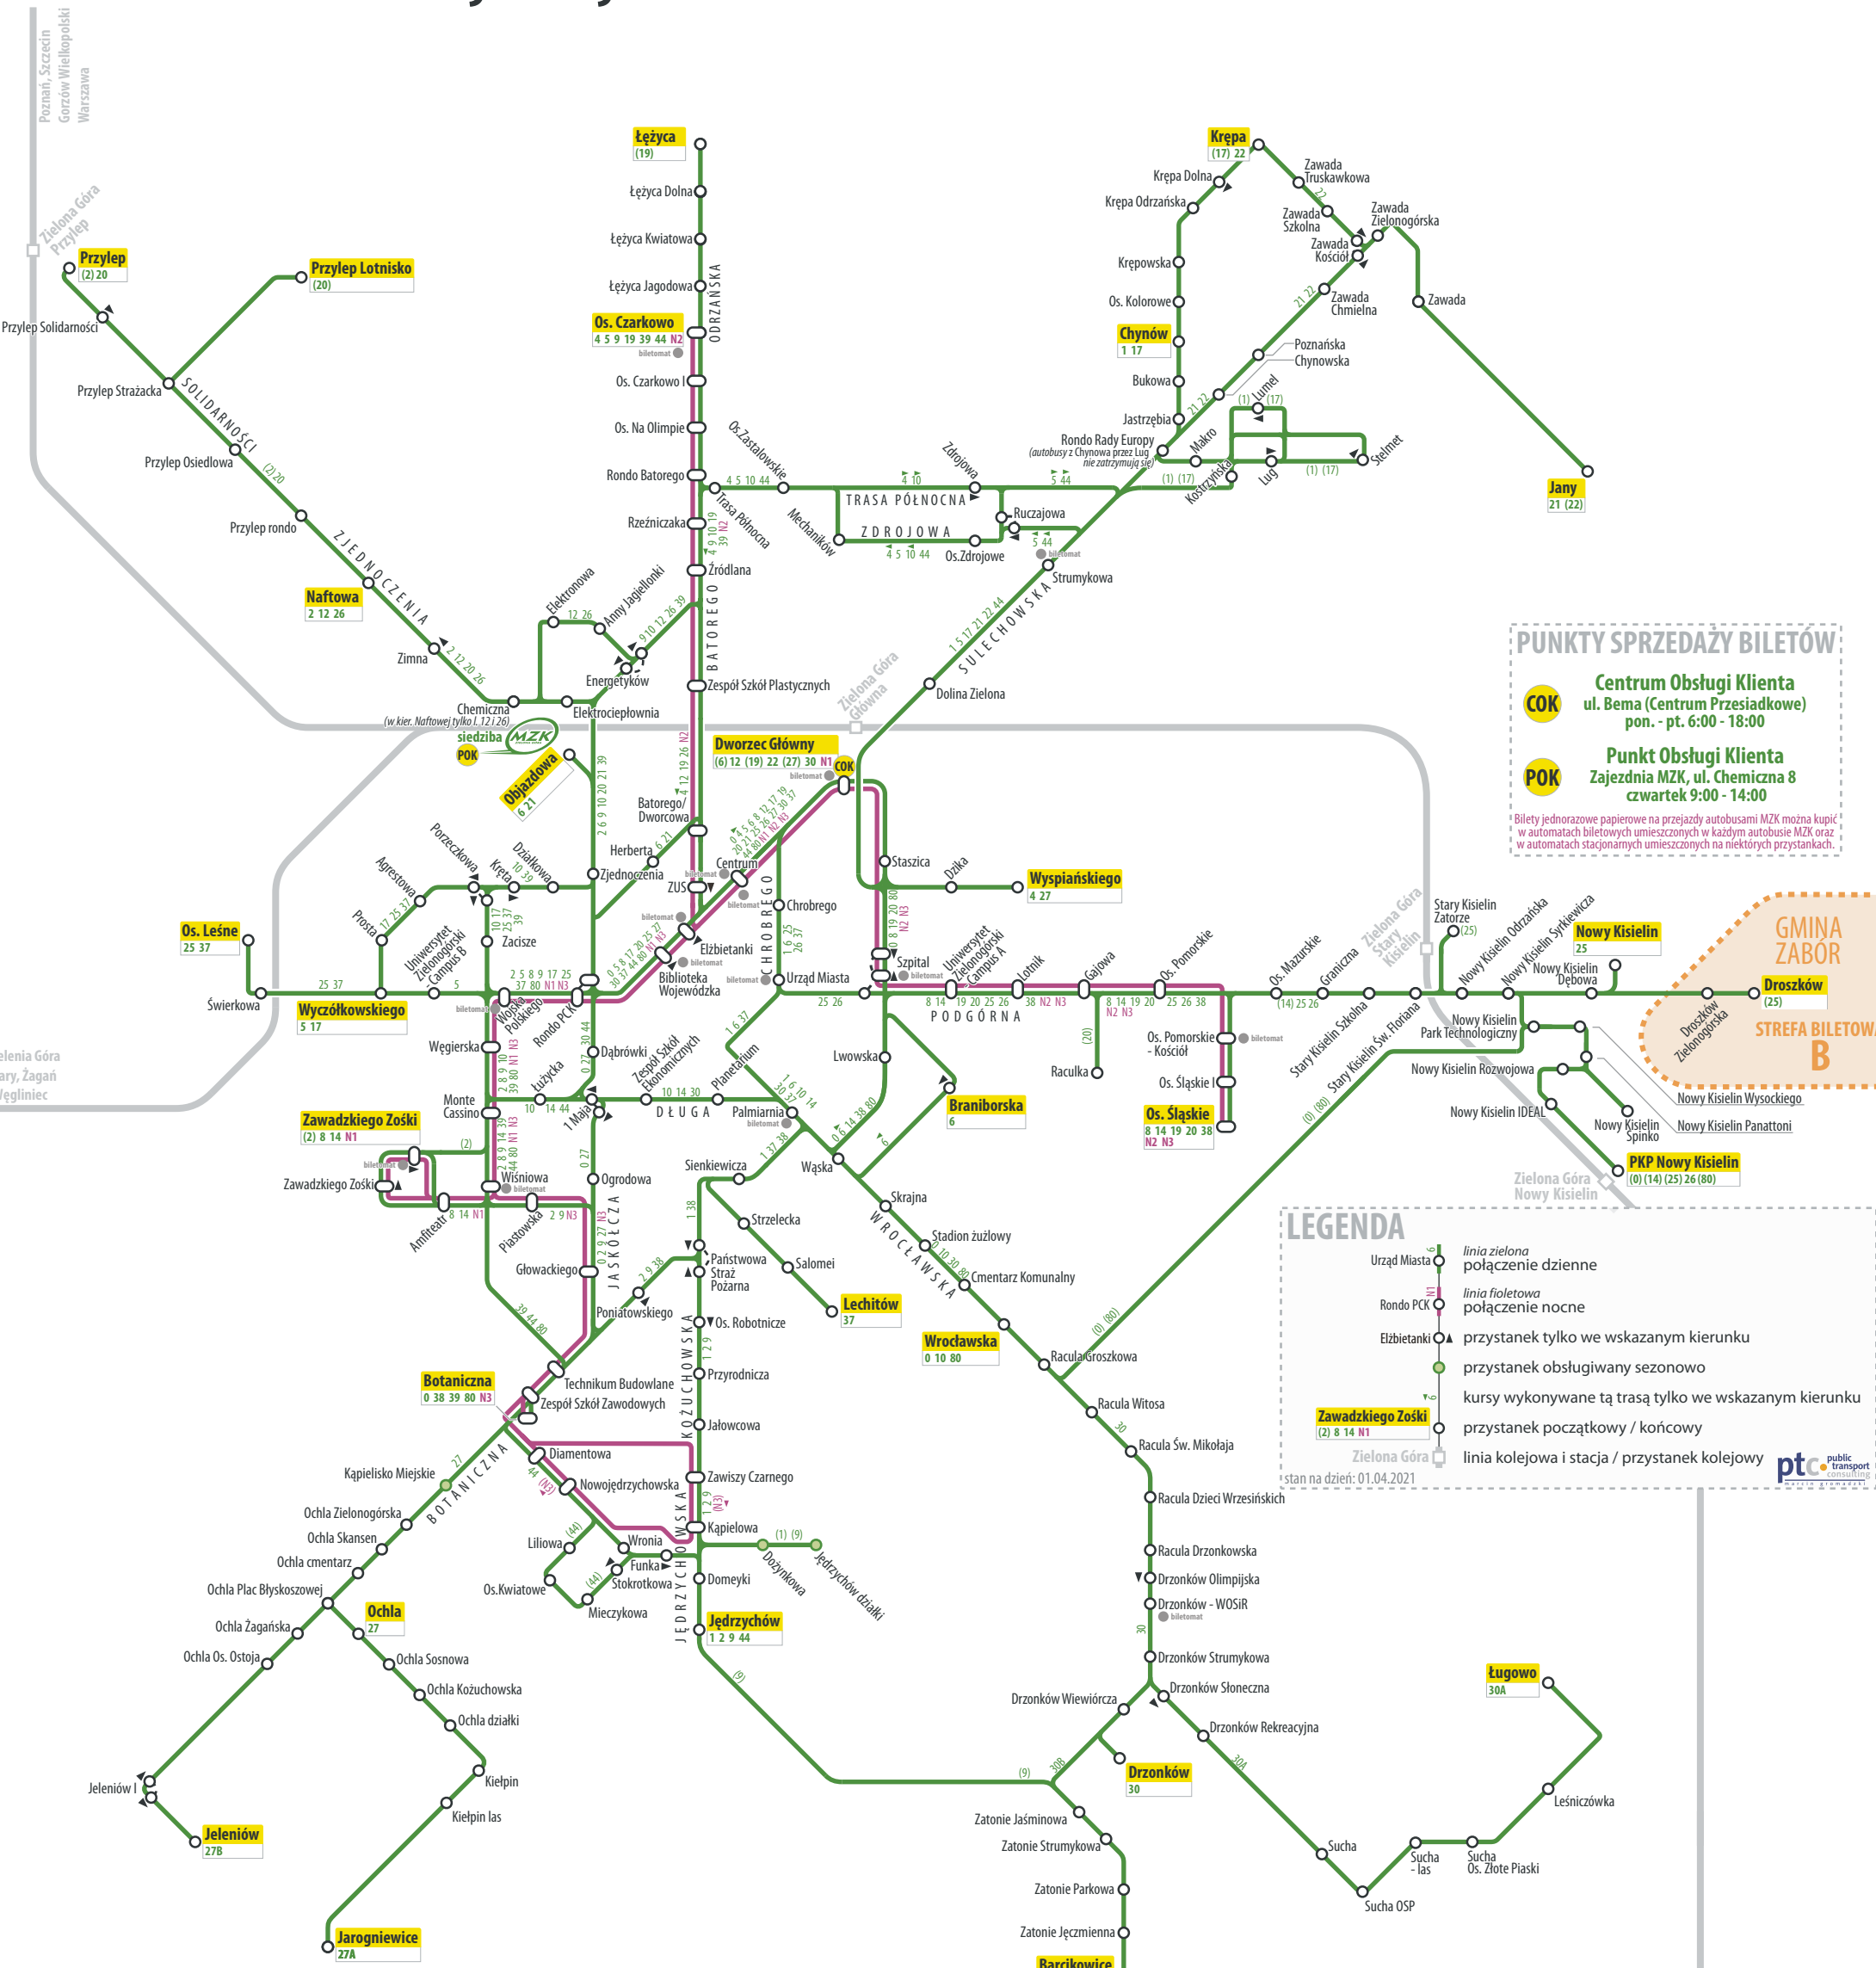

ZIELONA GÓRA

sieć połączeń komunikacji miejskiej

wszystkie autobusy posiadają:

automat biletowy
monitoring
bezprzewodowy internet

PUNKTY SPRZEDAŻY BILETÓW

COK Centrum Obsługi Klienta
ul. Bema (Centrum Przesiadkowe)
pon. - pt. 6:00 - 18:00

STREFA BILETOWA B

GMINA ZABOR

Droszków (25)

Nowy Kisielin

Nowy Kisielin Dębowa

Nowy Kisielin-Sytkiewicza

Nowy Kisielin Odrzańska

Nowy Kisielin Zatorze (25)

LEGENDA

- Urząd Miasta - linia zielona połączenie dzienne
- Rondo PKK - linia fioletowa połączenie nocne
- Elżbietanki - przystanek tylko we wskazanym kierunku
- przystanek obsługiwany sezonowo
- kursy wykonywane tą trasą tylko we wskazanym kierunku
- Zawadzkiego Zośki - przystanek początkowy / końcowy
- Zielona Góra - linia kolejowa i stacja / przystanek kolejowy

stan na dzień: 01.04.2021

ptc public transport consulting

www.mzk.zgora.pl
mzk@mzk.zgora.pl
tel. 68 45 20 450

LINIE AUTOBUSOWE DZienne			LINIE AUTOBUSOWE NOCNE		
0	BOTANICZNA - WROCŁAWSKA - (PKP NOWY KISIELIN)	9	BARCIKOWICE - JĘDRZYCHÓW - OS.CZARKOWO	21	OBJAZDOWA - JANY
1	JEŃDRZYCHÓW - CHYNÓW	10	WROCŁAWSKA - OS.ZDROJOWE - WROCŁAWSKA	22	DWORZEC GŁÓWNY - KRĘPA - (JANY)
2	JEŃDRZYCHÓW - ELEKTROCIĘPŁOWNIA - (PRZYLEP)	12	NAFTOWA - DWORZEC GŁÓWNY	25	OS. LEŚNE - NOWY KISIELIN - (DROSKÓW)
4	OS.CZARKOWO - WYSPIAŃSKIEGO	14	(PKP N.KISIELIN) - ZAWADZKIEGO „ZOŚKI” - OS. ŚLĄSKIE	26	NAFTOWA - PKP NOWY KISIELIN
5	WY CZÓŁKOWSKIEGO - OS.CZARKOWO	17	WY CZÓŁKOWSKIEGO - CHYNÓW - (KRĘPA)	27	WYSPIAŃSKIEGO - OCHŁA - (JELENIÓW / JAROGNIEWICE)
6	OBJAZDOWA - BRANIBORSKA - OBJAZDOWA	19	ŁĘŻYCA - OS.CZARKOWO - DWORZEC GŁ. - OS.ŚLĄSKIE	30	DWORZEC GŁÓWNY - DRZONKÓW - (BARCIKOWICE / ŁUGOWO)
8	ZAWADZKIEGO „ZOŚKI” - OS. ŚLĄSKIE	20	PRZYLEP - OS.ŚLĄSKIE	37	OS. LEŚNE - LECHITÓW
				38	OS.ŚLĄSKIE - BOTANICZNA
				39	OS.CZARKOWO - BOTANICZNA
				44	JEŃDRZYCHÓW - OS.CZARKOWO
				80	BOTANICZNA - WROCŁAWSKA - (PKP NOWY KISIELIN)
				N1	ZAWADZKIEGO „ZOŚKI” - DWORZEC GŁÓWNY
				N2	OS.CZARKOWO - OS.ŚLĄSKIE
				N3	OS.ŚLĄSKIE - BOTANICZNA