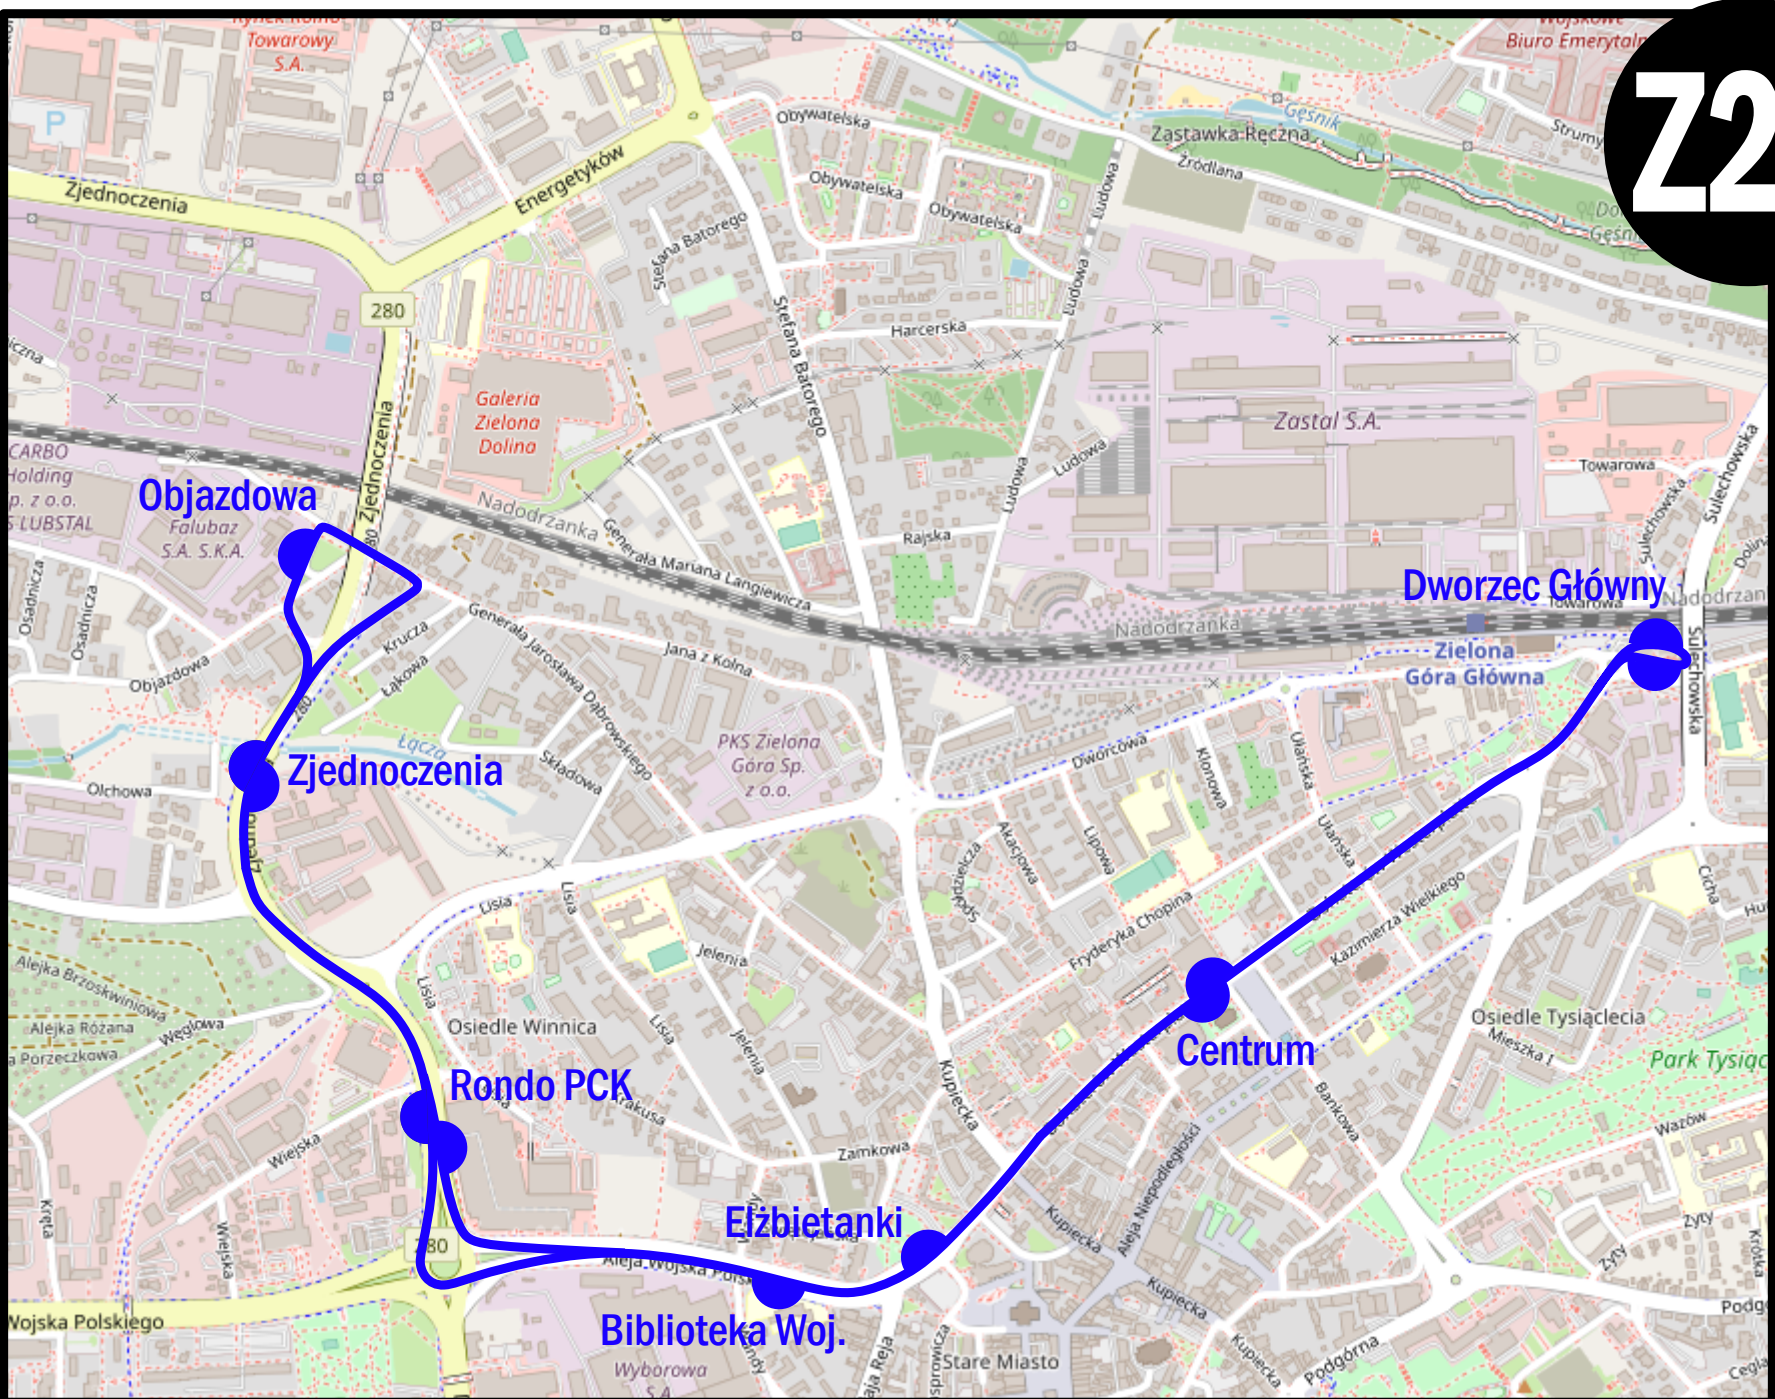

TRASA ZASTĘPCZEJ LINII Z20

Z20

Dotyczy: wprowadzenie tras objazdowych dla autobusów publicznego transportu zbiorowego w związku z wyłączeniem dla ruchu autobusów wiaduktu w ciągu ulicy Zjednoczenia