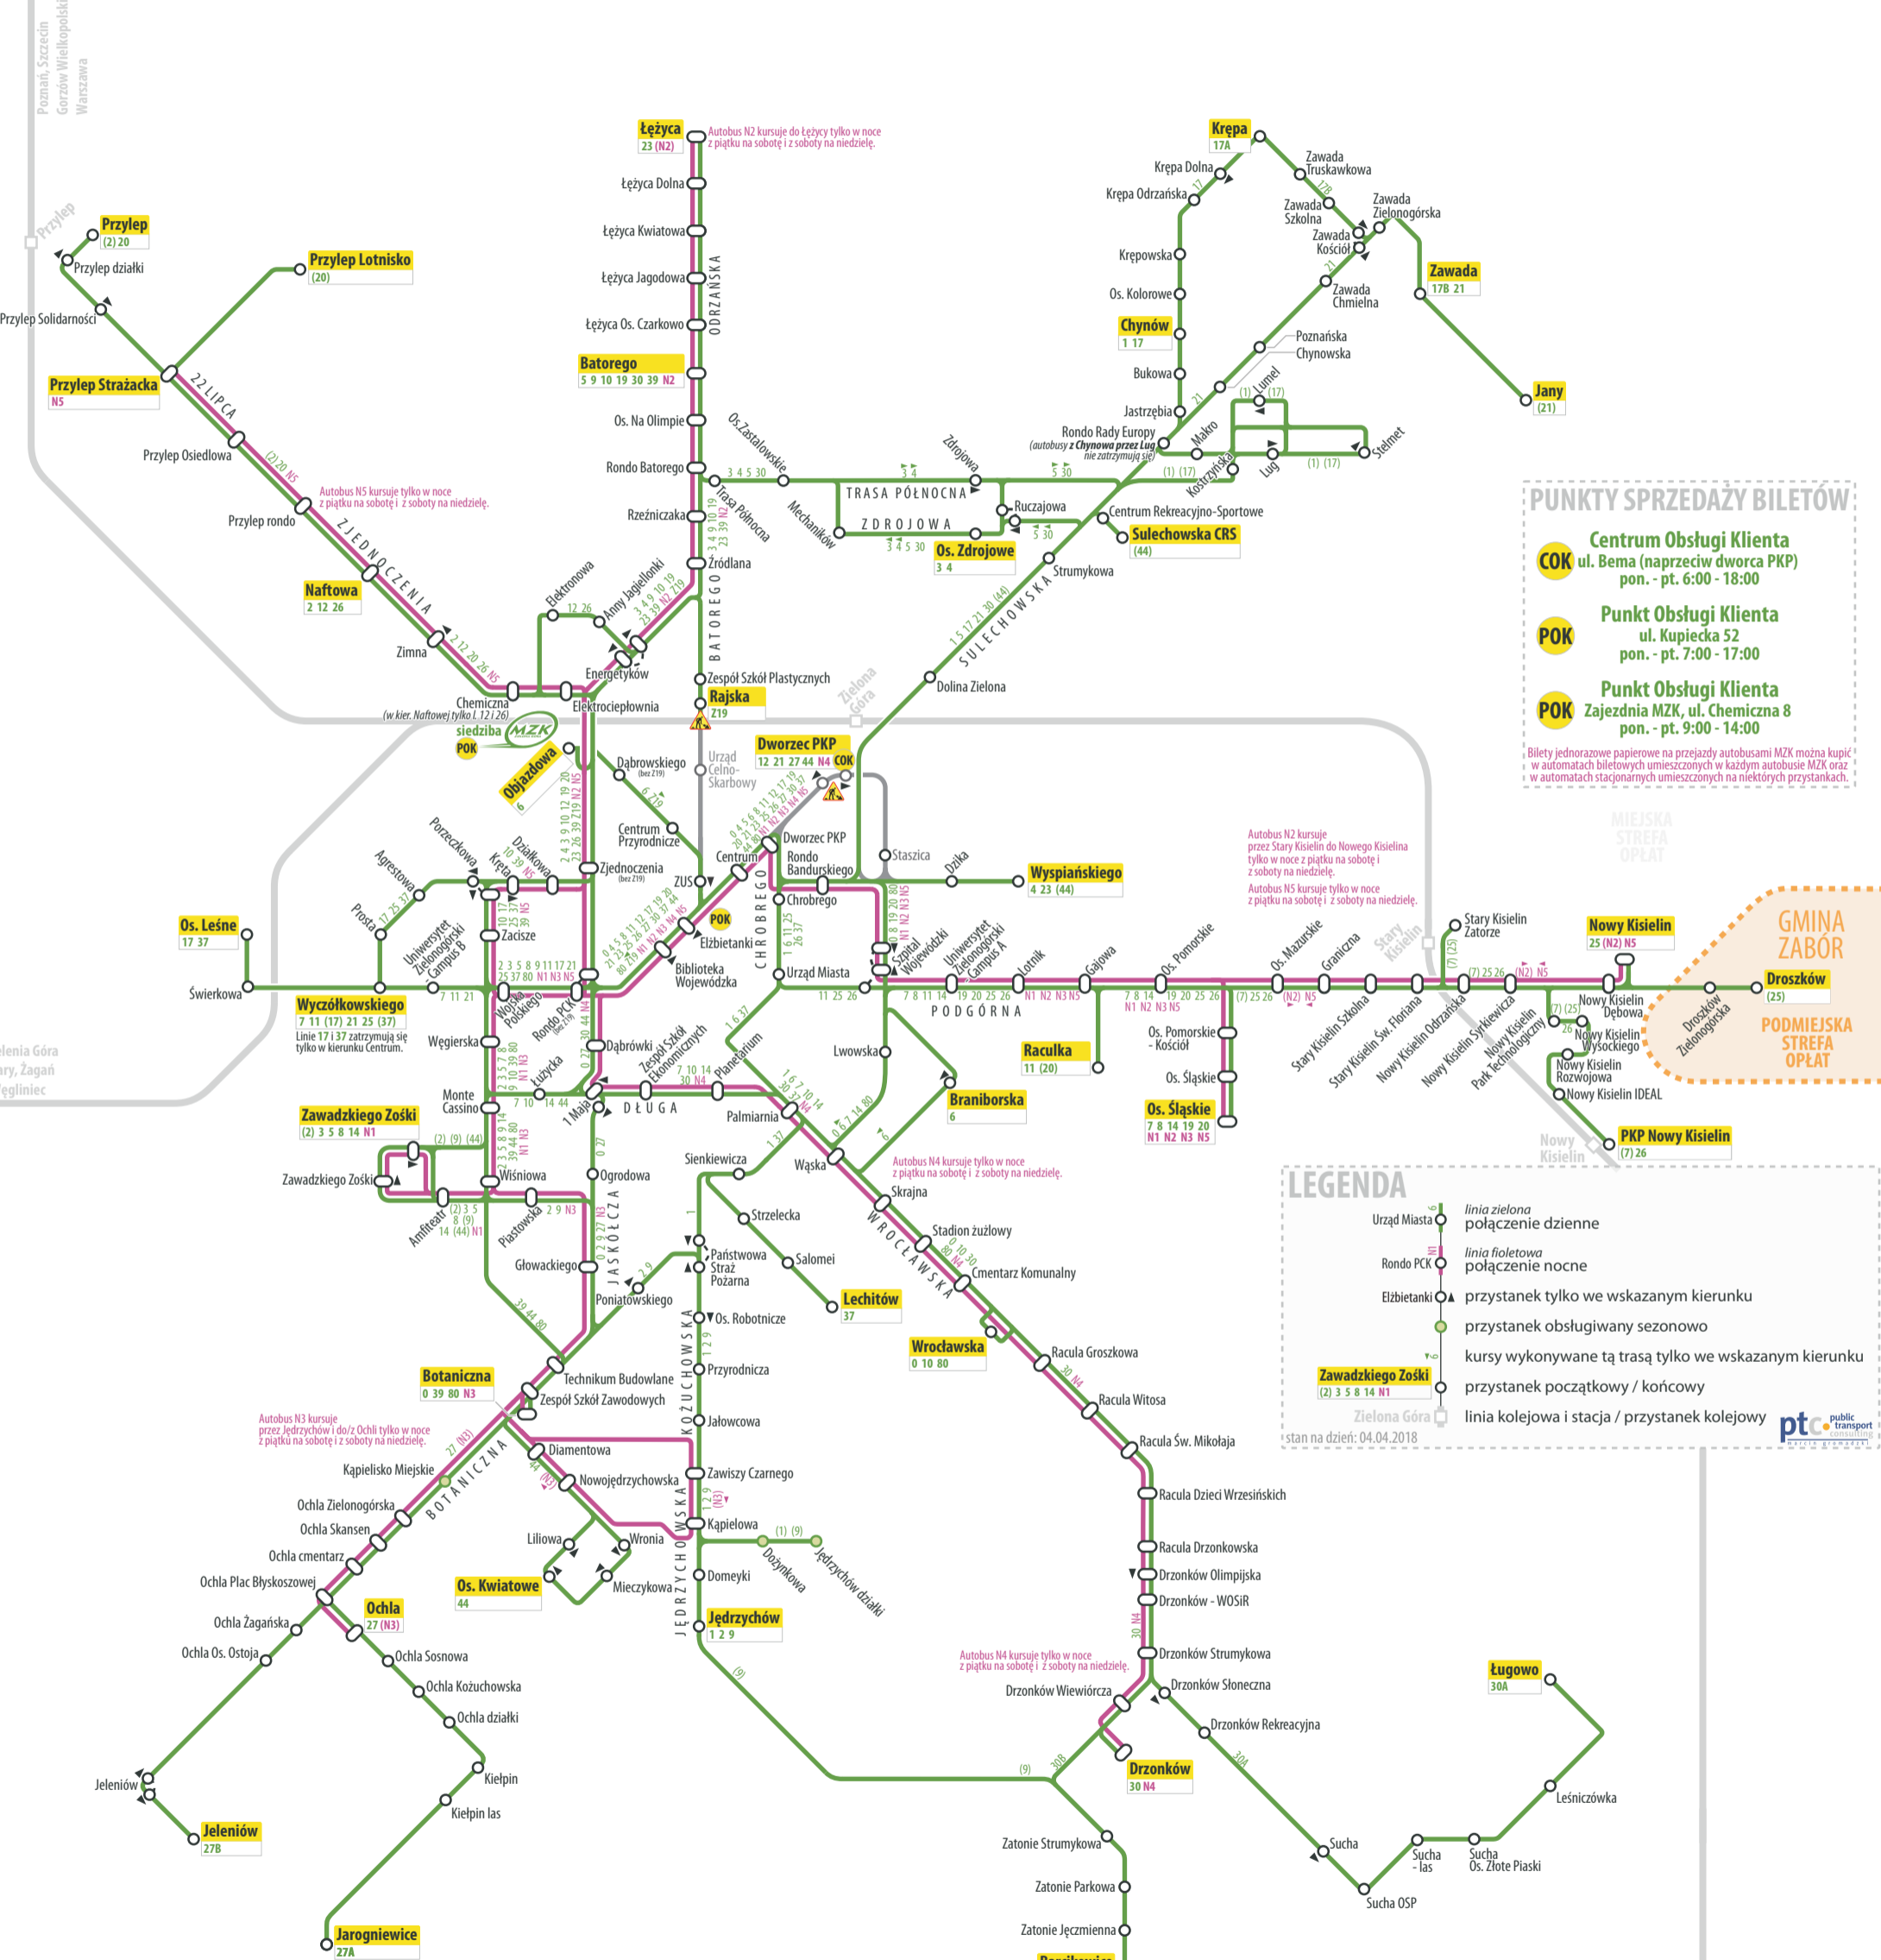

ZIELONA GÓRA

sieć połączeń komunikacji miejskiej

wszystkie autobusy posiadają:

automat biletowy
monitoring
bezprowadowy internet

PUNKTY SPRZEDAŻY BILETÓW

- COK** Centrum Obsługi Klienta
ul. Bema (naprzeciw dworca PKP)
pon. - pt. 6:00 - 18:00
- POK** Punkt Obsługi Klienta
ul. Kupiecka 52
pon. - pt. 7:00 - 17:00
- POK** Punkt Obsługi Klienta
Zajezdnia MZK, ul. Chemiczna 8
pon. - pt. 9:00 - 14:00

Bilety jednorazowe papierowe na przejazdy autobusami MZK można kupić w automatach biletowych umieszczonych w każdym autobusie MZK oraz w automatach stacyjnych umieszczonych na niektórych przystankach.

LEGENDA

- Urząd Miasta - linia zielona - połączenie dzienne
- Rondo PCK - linia fioletowa - połączenie nocne
- Elżbietanki - przystanek tylko we wskazanym kierunku
- przystanek obsługiwany sezonowo
- Zawadzkiego Zośki (2) 3 5 8 14 N1 - kursy wykonywane tą trasą tylko we wskazanym kierunku
- przystanek początkowy / końcowy
- Zielona Góra - linia kolejowa i stacja / przystanek kolejowy