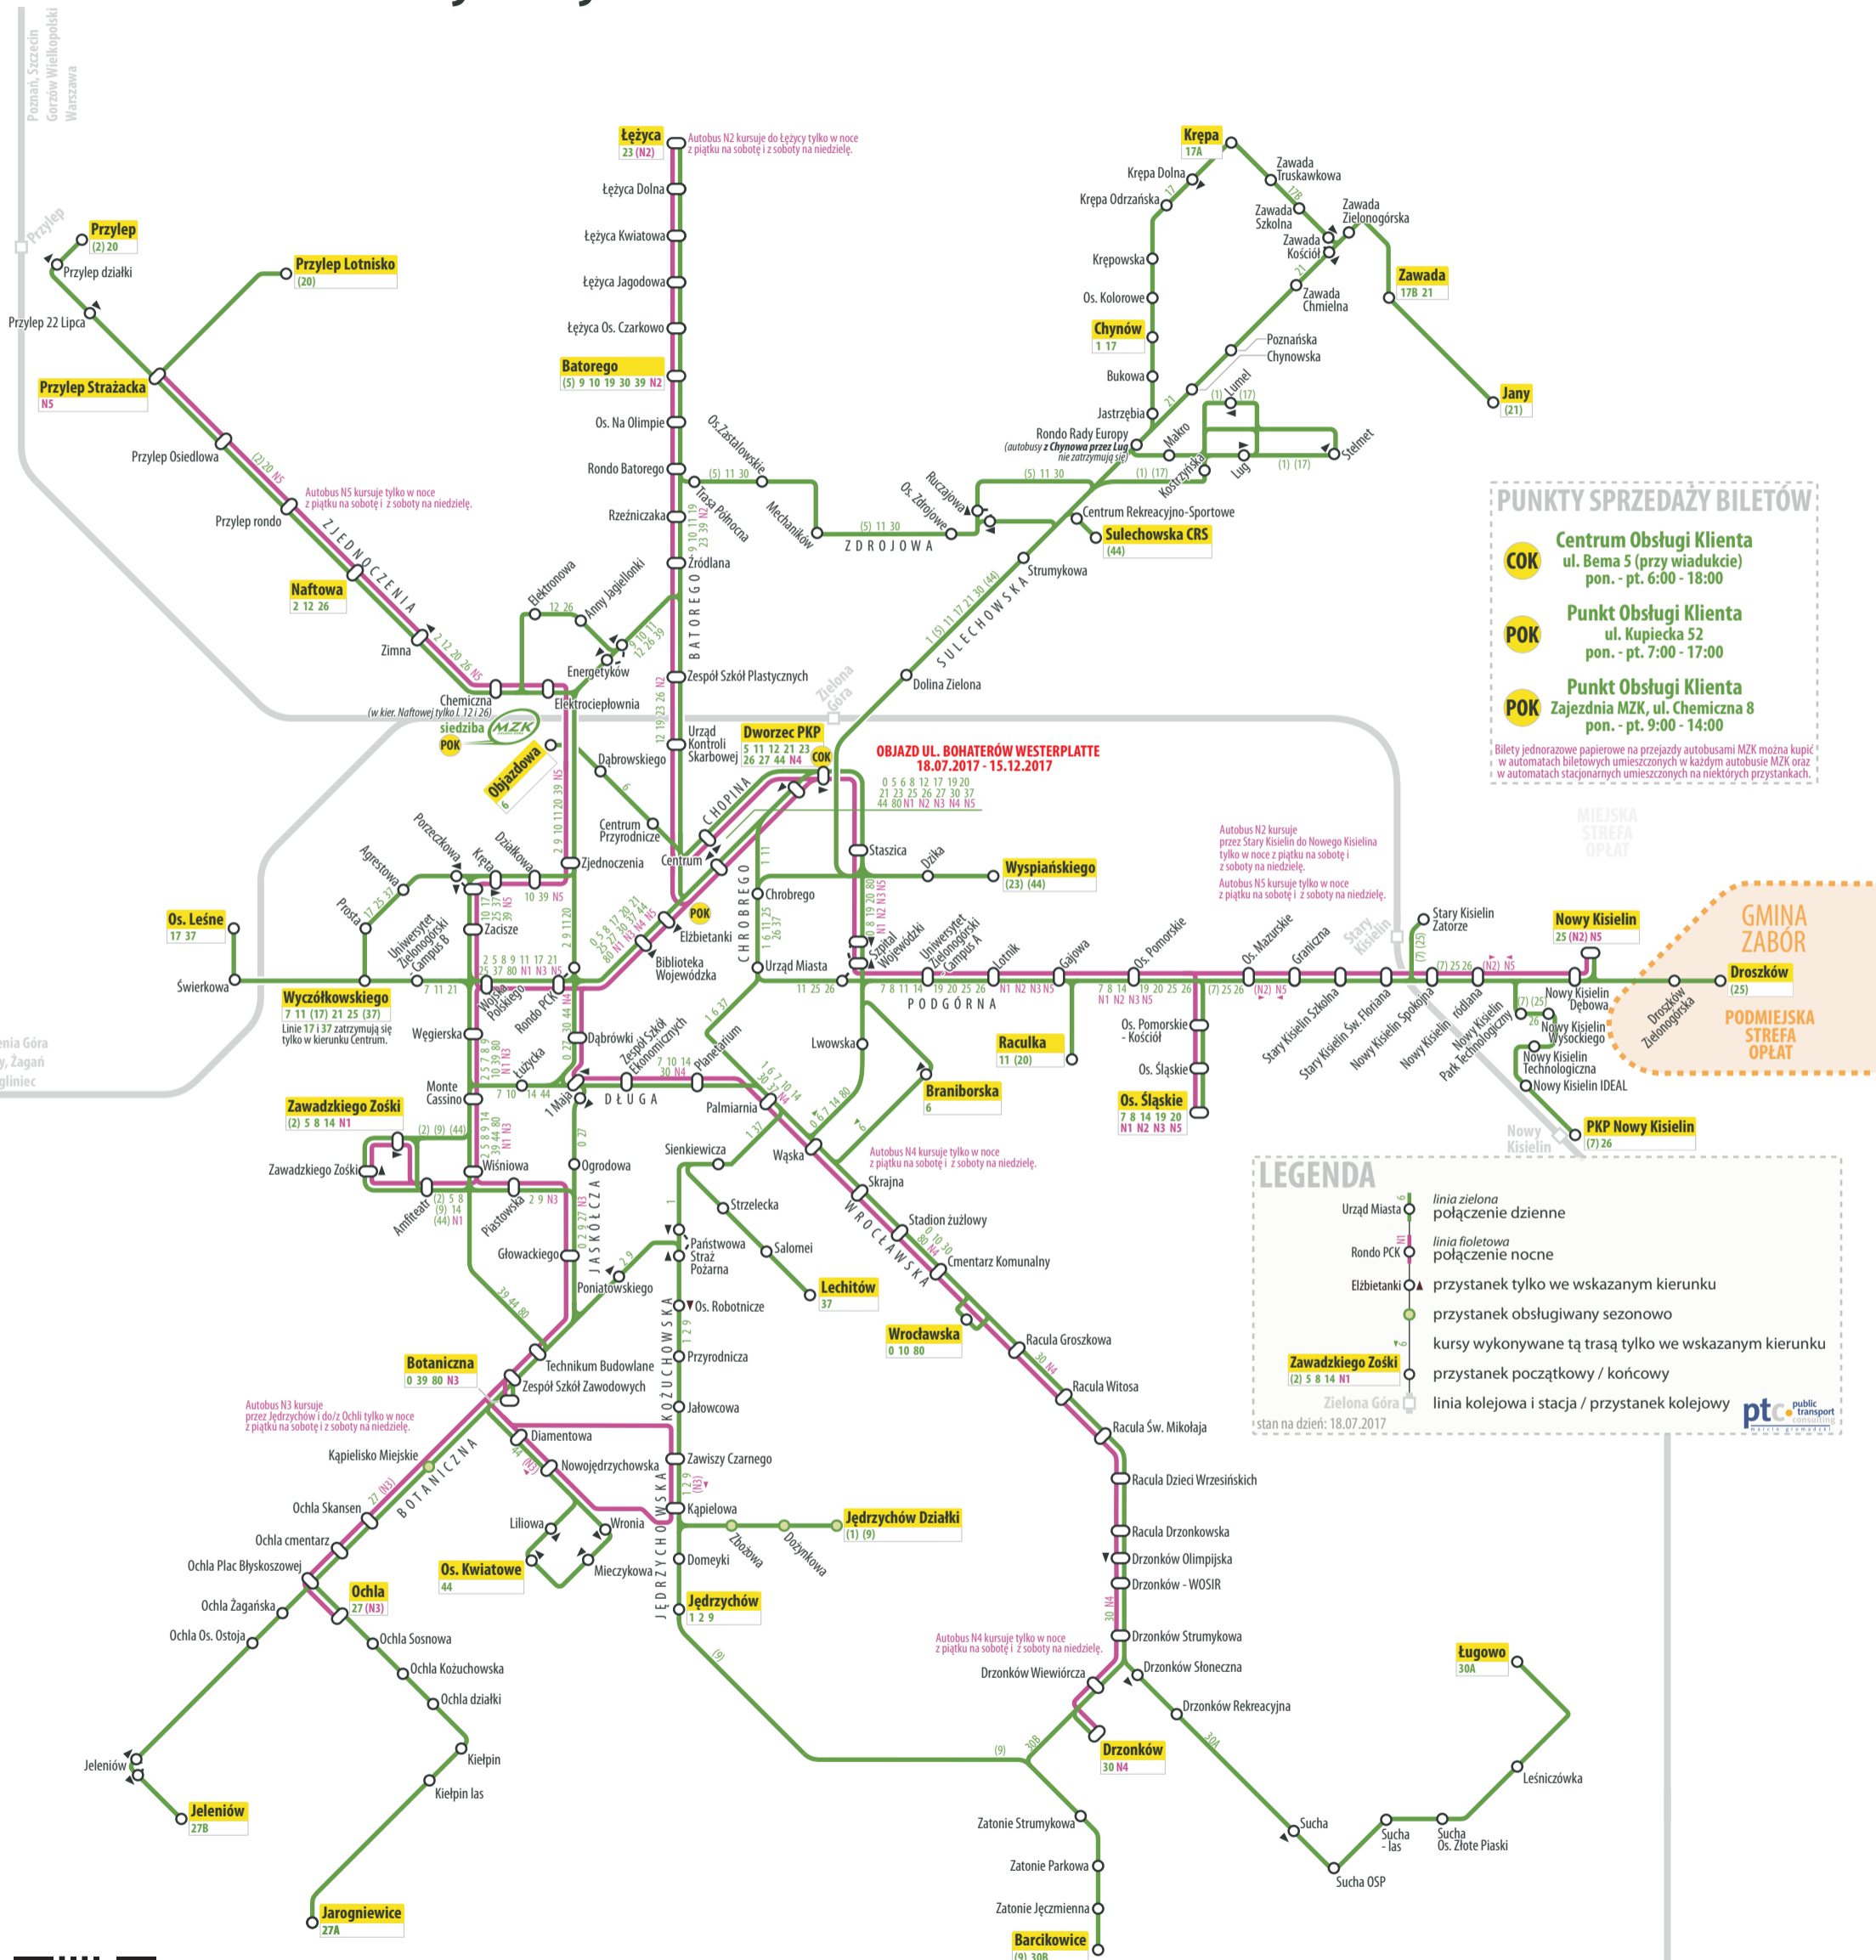

ZIELONA GÓRA

sieć połączeń komunikacji miejskiej

wszystkie autobusy posiadają:

automat biletowy
monitoring
bezprowadowy internet

PUNKTY SPRZEDAŻY BILETÓW

- COK** Centrum Obsługi Klienta
ul. Bema 5 (przy wiadukcie)
pon. - pt. 6:00 - 18:00
- POK** Punkt Obsługi Klienta
ul. Kupiecka 52
pon. - pt. 7:00 - 17:00
- POK** Punkt Obsługi Klienta
Zajezdnia MZK, ul. Chemiczna 8
pon. - pt. 9:00 - 14:00

Bilety jednorazowe papierowe na przejazdy autobusami MZK można kupić w automatach biletowych umieszczonych w każdym autobusie MZK oraz w automatach stacyjnych umieszczonych w niektórych przystankach.

LEGENDA

- linia zielona połączenie dzienne
- linia fioletowa połączenie nocne
- przystanek tylko we wskazanym kierunku
- przystanek obsługiwany sezonowo
- kursy wykonywane tą trasą tylko we wskazanym kierunku
- przystanek początkowy / końcowy
- linia kolejowa i stacja / przystanek kolejowy