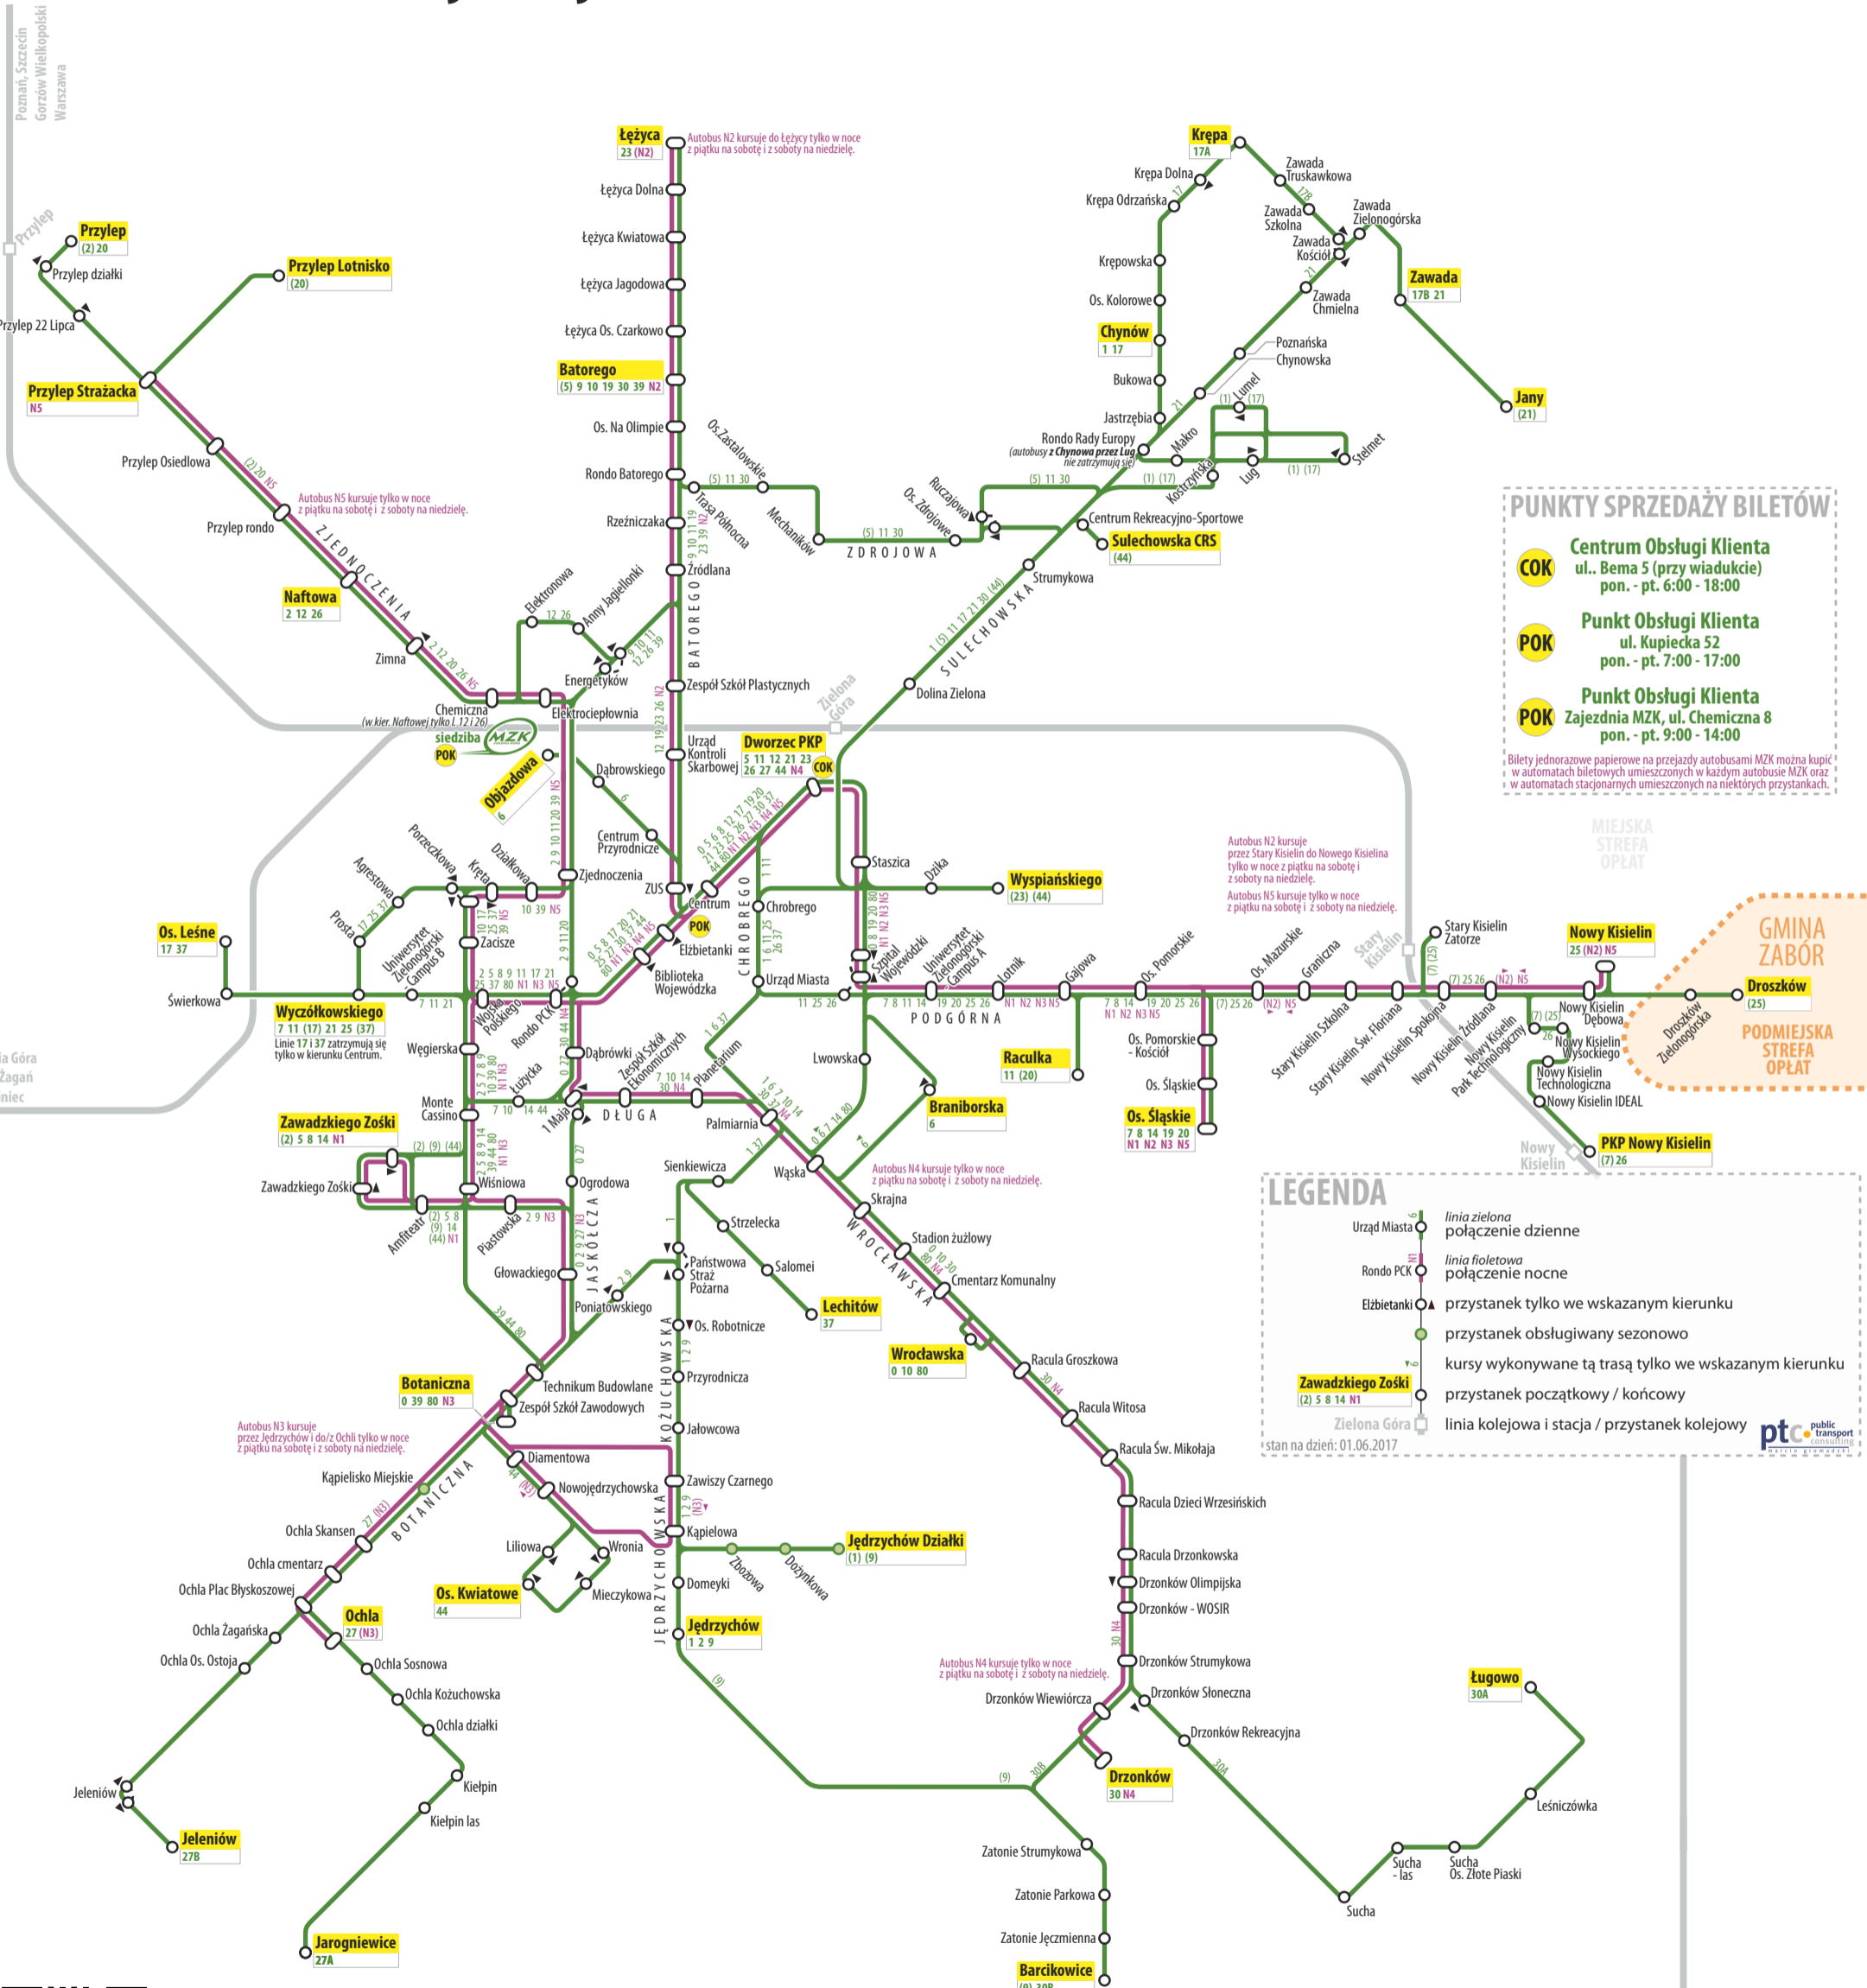

ZIELONA GÓRA

sieć połączeń komunikacji miejskiej

wszystkie autobusy posiadają:

automat biletowy
monitoring
bezprowadowy internet

PUNKTY SPRZEDAŻY BILETÓW

- **COK** Centrum Obsługi Klienta
  ul. Bema 5 (przy wiadukcie)
  pon. - pt. 6:00 - 18:00
- **POK** Punkt Obsługi Klienta
  ul. Kupiecka 52
  pon. - pt. 7:00 - 17:00
- **POK** Punkt Obsługi Klienta
  Zajezdnia MZK, ul. Chemiczna 8
  pon. - pt. 9:00 - 14:00

LEGENDA

- linia zielona połączenie dzienne
- linia fioletowa połączenie nocne
- przystanek tylko we wskazanym kierunku
- przystanek obsługiwany sezonowo
- kursy wykonywane tą trasą tylko we wskazanym kierunku
- przystanek początkowy / końcowy
- linia kolejowa i stacja / przystanek kolejowy

www.mzk.zgora.pl
mzk@mzk.zgora.pl
tel. 68 45 20 450

LINIE AUTOBUSOWE DZienne			LINIE AUTOBUSOWE NOCNE		
0	BOTANICZNA - WROCLAWSKA	9	(BARCIKOWICE) - JĘDRZYCHÓW - BATOREGO	20	PRZYLEP - OS. ŚLĄSKIE
1	JĘDRZYCHÓW - CHYNÓW	10	WROCLAWSKA - BATOREGO	21	WYCZÓLKOWSKIEGO - ZAWADA - (JANY)
2	JĘDRZYCHÓW - NAFTOWA - (PRZYLEP)	11	WYCZÓLKOWSKIEGO - RACULKA	23	ŁĘŻYCA - DWORZEC PKP - (WYSPIAŃSKIEGO)
5	ZAWADZKIEGO „ZOŚKI” - DWORZEC PKP - (BATOREGO)	12	NAFTOWA - DWORZEC PKP	25	ŁĘŻYCA - DWORZEC PKP - (DROSKÓW)
6	OBJAZDOWA - BRANIBORSKA - OBJAZDOWA	14	ZAWADZKIEGO „ZOŚKI” - OS. ŚLĄSKIE	26	NAFTOWA - PKP NOWY KISIELIN (nowa linia od 01.06.2017 r.)
7	(PKP N.KISIELIN) - OS. ŚLĄSKIE - WYCZÓLKOWSKIEGO	17	OS. LEŚNE - CHYNÓW - (KREPA - ZAWADA)	27	DWORZEC PKP - OCHLA - (JELENIÓW / JAROGNIEWICE)
8	ZAWADZKIEGO „ZOŚKI” - OS. ŚLĄSKIE	19	BATOREGO - OS. ŚLĄSKIE	30	BATOREGO - DRZONKÓW - (BARCIKOWICE / ŁUGOWO)
				37	OS. LEŚNE - LECHITÓW
				39	BATOREGO - BOTANICZNA
				44	OS. KWIATOWE - (WYSPIAŃSKIEGO) - SULECHOWSKA CRS
				80	BOTANICZNA - WROCLAWSKA
				N1	ZAWADZKIEGO „ZOŚKI” - OS. ŚLĄSKIE
				N2	(ŁĘŻYCA*) - BATOREGO - OS. ŚLĄSKIE - (NOWY KISIELIN*)
				N3	OS. ŚLĄSKIE - BOTANICZNA - (OCHLA*)
				N4	DWORZEC PKP - DRZONKÓW*
				N5	NOWY KISIELIN - OS. ŚLĄSKIE - PRZYLEP STRAŻACKA*

* - kursy wykonywane tylko w noc z piątku na sobotę oraz z soboty na niedzielę